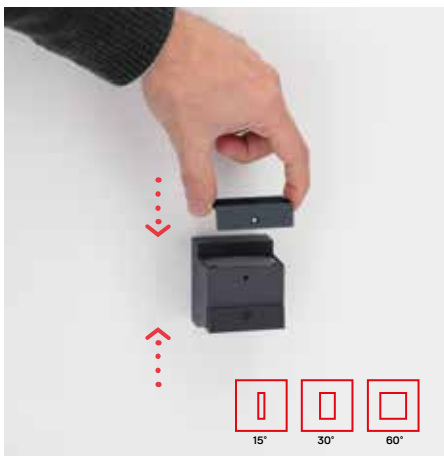

↙ DODO 60 - DODO 60 FULL

Fasci disponibili: 15°, 30°, 60° - mascherine sostituibili.

Available light beams:
15°, 30°, 60° - exchangeable masks.
Faisceaux lumineux disponibles :
15°, 30°, 60° - masques interchangeables.
Haces de luz disponibles:
15°, 30°, 60° - máscaras recambiables.