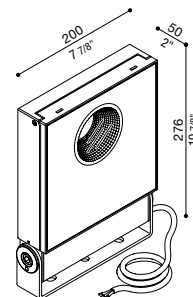

Delta 1 Circular

NEW

IP66 IK 08 5J xx7 CE UK	LED			COL.	CODE *
	W	LM	REAL LM		
	MAX.	MAX.			LL15411WC1□
37	6237	5395	⊕ ⊙ 220-240 V		LL15411GC1□
					LL15411KC1□
					LL15411BC1□
37	6237	5395	⊕ ⊙ 220-240 V DALI		LM15411WC1□
					LM15411GC1□
					LM15411KC1□
					LM15411BC1□
50	7489	6478	⊕ ⊙ 220-240 V		LL15412WC1□
					LL15412GC1□
					LL15412KC1□
					LL15412BC1□
50	7489	6478	⊕ ⊙ 220-240 V DALI		LM15412WC1□
					LM15412GC1□
					LM15412KC1□
					LM15412BC1□

* Complete the CODE □ LED COLOUR 5 | 5700K N | 4000K 3 | 3000K 2 | 2700K 1 | 2200K

Versione on-off: cavo 0,7m H05RN-F. Versione DALI: cavo 0,7m H07RN-F. | On-off version cable: 0,7m H05RN-F. Cable DALI version: 0,7m H07RN-F. | Câble version on-off : 0,7m H05RN-F. Câble version DALI : 0,7m H07RN-F. | Cable versión on-off: 0,7m H05RN-F. Cable versión DALI: 0,7m H07RN-F.