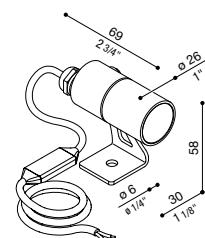

CNC 35 Swing Spot

IP67 IK 07 2J xx5 CE UK 65°C MAX Fino ad esaurimento. Until our stock lasts. Jusqu'à épuisement de stock. Hasta el agotamiento del stock.	LED		W	LM	REAL LM	COL.	CODE *
	2	180	Max 148	500mA-4,8V		LL107028	
	2	180	Max 148	12/24V		LL107029