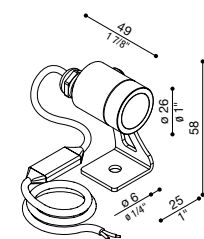

CNC 35 Mask

IP67 IK 10 20J xx9 CE UK 500 KG MAX 65°C MAX  <p>24W: Fino ad esaurimento. Until our stock lasts. Jusqu'à épuisement de stock. Hasta el agotamiento del stock.</p>	LED		W	LM	REAL LM	COL.	CODE *
	2	180	21	500mA-4,8V		LL107004	
	2	180	21	12/24V		LL107010	

CNC 35 Swing

IP67 IK 07 2J xx5 CE UK 65°C MAX <p>Fino ad esaurimento. Until our stock lasts. Jusqu'à épuisement de stock. Hasta el agotamiento del stock.</p>	LED		W	LM	REAL LM	COL.	CODE *
	2	180	Max 148	500mA-4,8V		LL107005 LL107036 LL107037	
	2	180	Max 148	12/24V		LL107011 LL107038 LL107039	

CNC 35 Swing Spot

IP67 IK 07 2J xx5 CE UK 65°C MAX <p>Fino ad esaurimento. Until our stock lasts. Jusqu'à épuisement de stock. Hasta el agotamiento del stock.</p>	LED		W	LM	REAL LM	COL.	CODE *
	2	180	Max 148	500mA-4,8V		LL107028	
	2	180	Max 148	12/24V		LL107029	