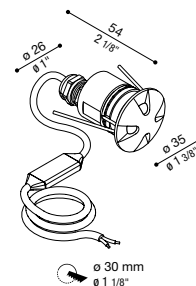

CNC 35 Mask

IP67 IK 10 20J xx9 CE UK 500 KG MAX 65°C MAX  <p>24W: Fino ad esaurimento. Until our stock lasts. Jusqu'à épuisement de stock. Hasta el agotamiento del stock.</p>	LED		W	LM	REAL LM	COL.	CODE *
	2	180	21	500mA-4,8V		LL107004	
	2	180	21	12/24V		LL107010	

CNC 35 Swing

IP67 IK 07 2J xx5 CE UK 65°C MAX <p>Fino ad esaurimento. Until our stock lasts. Jusqu'à épuisement de stock. Hasta el agotamiento del stock.</p>	LED		W	LM	REAL LM	COL.	CODE *
	2	180	Max 148	500mA-4,8V		LL107005 LL107036 LL107037	
	2	180	Max 148	12/24V		LL107011 LL107038 LL107039	

CNC 35 Swing Spot

IP67 IK 07 2J xx5 CE UK 65°C MAX <p>Fino ad esaurimento. Until our stock lasts. Jusqu'à épuisement de stock. Hasta el agotamiento del stock.</p>	LED		W	LM	REAL LM	COL.	CODE *
	2	180	Max 148	500mA-4,8V		LL107028	
	2	180	Max 148	12/24V		LL107029	