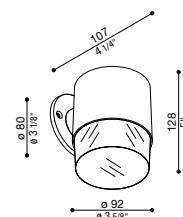

Clic Up Wall

IP65 IK 06 1J xx3 CE UK ER	LED			Ⓢ Ⓜ AC DIRECT	COL.	CODE *
	W	LM	REAL LM			LL14812B□
	5	600	330			LL14812W□
					LL14812L□	
					LL14812D□	
					LL14812V□	
					LL14812T□	
	LAMP					
	ATT. MAX	CFL				
	GU10 1x7				LU14812B	
					LU14812W	
					LU14812L