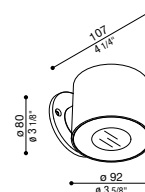

Clic Wall

IP65 IK 06 1J xx3 CE UK ER	LED			Ⓢ Ⓜ AC DIRECT	COL.	CODE *
	W	LM	REAL LM			LL14802B□
	5	600	362			LL14802W□
					LL14802L□	
					LL14802D□	
					LL14802V□	
					LL14802T□	
	LAMP					
	ATT. MAX	CFL				
	GU10 1x7				LU14802B	
					LU14802W	
					LU14802L	