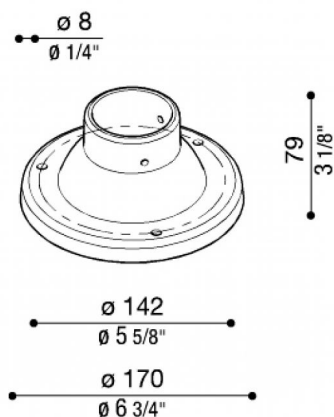

Socle Ø170 mm pour poteau Still

Lombardo.

LB1181K

Généralités

Fabricant:	Lombardo S.r.l.
Réf.:	LB1181K
Pièces par carton:	7

Caractéristiques

Produits associés:	Airy Top Tonda 300, Line, Line Down, Line 220, Line 220 Zero, Line 330, Airy Top Ovale 300, Airy Tonda 300, Airy Plus Top Tonda 300, Airy Plus Top Ovale 300, Airy Plus Tonda 300, Airy Plus Ovale 300, Airy ovale 300, Trend 110, Green, Trend U&D 110 Blade, Trend U&D 110, Trend U&D 60 Doppio Blade, Trend U&D 60, Trend 60 Blade, Trend 60, Trend U&D 60 Blade, Lula UP, Lula
--------------------	--

Normes et marques de conformité:

Désignation du produit:

Socles en fibre de verre - nylon pour poteau diam.60 mm. Convient uniquement pour les poteaux STILL jusqu'à 1500mm.