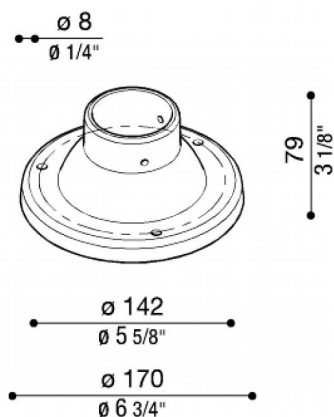

# Socle Ø170 mm pour poteau Still

**Lombardo.**

LB1181K

## Caractéristiques

Produits associés:	Airy Top Tonda 300, Line, Line Down, Line 220, Line 220 Zero, Line 330, Airy Top Ovale 300, Airy Tonda 300, Airy Plus Top Tonda 300, Airy Plus Top Ovale 300, Airy Plus Tonda 300, Airy Plus Ovale 300, Airy ovale 300, Trend 110, Green, Trend U&D 110 Blade, Trend U&D 110, Trend U&D 60 Doppio Blade, Trend U&D 60, Trend 60 Blade, Trend 60, Trend U&D 60 Blade, Lula UP, Lula
--------------------	--