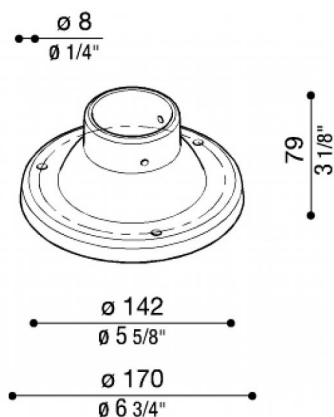

Socle Ø170 mm pour poteau Still

Lombardo.

LB1181K

Généralités

| | |
|--------------------|-----------------|
| Fabricant: | Lombardo S.r.l. |
| Code de l'Article: | LB1181K |
| Pièces par carton: | 7 |

Caractéristiques

| | |
|--------------------|--|
| Produits associés: | Line, Line Down, Line 220, Line 220 Zero, Line 330, Airy Top Tonda 300, Airy Top Ovale 300, Airy Tonda 300, Airy Plus Top Tonda 300, Airy Plus Top Ovale 300, Airy Plus Tonda 300, Airy Plus Ovale 300, Airy ovale 300, Trend U&D 110 Blade, Trend U&D 110, Trend 110, Green, Trend U&D 60 Blade, Trend U&D 60 Doppio Blade, Trend U&D 60, Trend 60 Blade, Trend 60, Lula UP, Lula |
|--------------------|--|

Normes et marques de conformité:

Désignation du produit:

Socles en fibre de verre - nylon pour poteau diam.60 mm. Convient uniquement pour les poteaux STILL jusqu'à 1500mm.