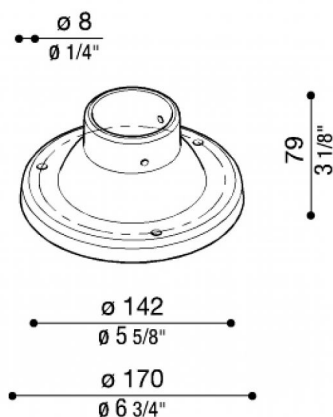

Socle Ø170 mm pour poteau Still

Lombardo.

LB1181K

Généralités

Fabricant:	Lombardo S.r.l.
Réf.:	LB1181K
Pièces par carton:	7

Caractéristiques

Produits associés:	Line, Line Down, Line 220, Line 220 Zero, Line 330, Airy Top Tonda 300, Airy Top Ovale 300, Airy Tonda 300, Airy Plus Top Tonda 300, Airy Plus Top Ovale 300, Airy Plus Tonda 300, Airy Plus Ovale 300, Airy ovale 300, Trend U&D 110 Blade, Trend U&D 110, Trend 110, Green, Trend U&D 60 Blade, Trend U&D 60 Doppio Blade, Trend U&D 60, Trend 60 Blade, Trend 60, Lula UP, Lula
--------------------	--

Normes et marques de conformité:

Désignation du produit:

Socles en fibre de verre - nylon pour poteau diam.60 mm.
Convient uniquement pour les poteaux STILL jusqu'à 1500mm.