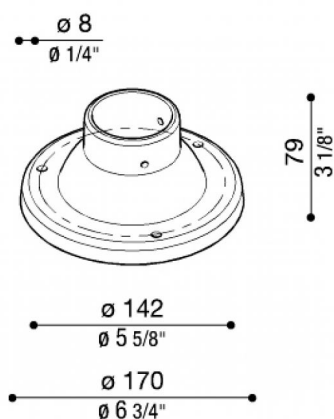

Socle Ø170 mm pour poteau Still

Lombardo.

LB1181G

Généralités

Fabricant:	Lombardo S.r.l.
Réf.:	LB1181G
Pièces par carton:	7

Caractéristiques

Produits associés:	Airy Top Tonda 300, Line, Line Down, Line 220, Line 220 Zero, Line 330, Airy Top Ovale 300, Airy Tonda 300, Airy Plus Top Tonda 300, Airy Plus Top Ovale 300, Airy Plus Tonda 300, Airy Plus Ovale 300, Airy ovale 300, Trend 110, Green, Trend U&D 110 Blade, Trend U&D 110, Trend U&D 60 Doppio Blade, Trend U&D 60, Trend 60 Blade, Trend 60, Trend U&D 60 Blade, Lula UP, Lula
--------------------	--

Normes et marques de conformité:

Désignation du produit:

Socles en fibre de verre - nylon pour poteau diam.60 mm. Convient uniquement pour les poteaux STILL jusqu'à 1500mm.