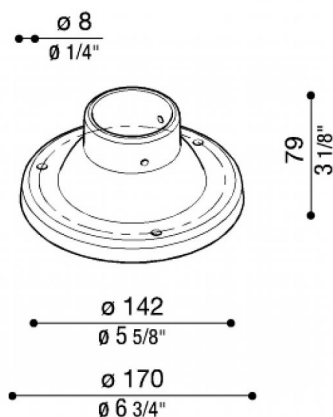

Socle Ø170 mm pour poteau Still

Lombardo.

LB1181G

Généralités

Fabricant:	Lombardo S.r.l.
Réf.:	LB1181G
Pièces par carton:	7

Caractéristiques

Produits associés:	Line, Line Down, Line 220, Line 220 Zero, Line 330, Airy Top Tonda 300, Airy Top Ovale 300, Airy Tonda 300, Airy Plus Top Tonda 300, Airy Plus Top Ovale 300, Airy Plus Tonda 300, Airy Plus Ovale 300, Airy ovale 300, Trend U&D 110 Blade, Trend U&D 110, Trend 110, Green, Trend U&D 60 Blade, Trend U&D 60 Doppio Blade, Trend U&D 60, Trend 60 Blade, Trend 60, Lula UP, Lula
--------------------	--

Normes et marques de conformité:

Désignation du produit:

Socles en fibre de verre - nylon pour poteau diam.60 mm.
Convient uniquement pour les poteaux STILL jusqu'à 1500mm.