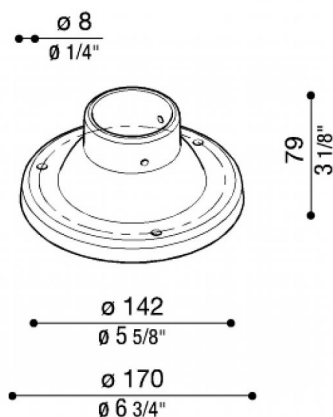

Socle Ø170 mm pour poteau Still

Lombardo.

LB1181G

Généralités

| | |
|--------------------|-----------------|
| Fabricant: | Lombardo S.r.l. |
| Code de l'Article: | LB1181G |
| Pièces par carton: | 7 |

Caractéristiques

| | |
|--------------------|--|
| Produits associés: | Line, Line Down, Line 220, Line 220 Zero, Line 330, Airy Top Tonda 300, Airy Top Ovale 300, Airy Tonda 300, Airy Plus Top Tonda 300, Airy Plus Top Ovale 300, Airy Plus Tonda 300, Airy Plus Ovale 300, Airy ovale 300, Trend U&D 110 Blade, Trend U&D 110, Trend 110, Green, Trend U&D 60 Blade, Trend U&D 60 Doppio Blade, Trend U&D 60, Trend 60 Blade, Trend 60, Lula UP, Lula |
|--------------------|--|

Normes et marques de conformité:

Désignation du produit:

Socles en fibre de verre - nylon pour poteau diam.60 mm.
Convient uniquement pour les poteaux STILL jusqu'à 1500mm.