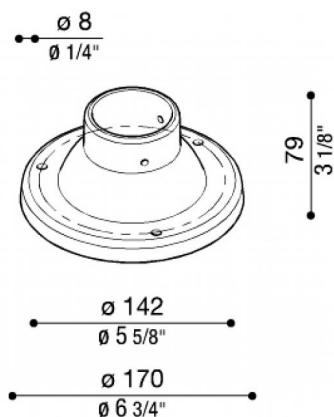

Socle Ø170 mm pour poteau Still

Lombardo.

LB1181G

Généralités

Fabricant:	Lombardo S.r.l.
Réf.:	LB1181G
Pièces par carton:	7

Caractéristiques

Produits associés:	Airy Top Tonda 300, Line, Line Down, Line 220, Line 220 Zero, Line 330, Airy Top Ovale 300, Airy Tonda 300, Airy Plus Top Tonda 300, Airy Plus Top Ovale 300, Airy Plus Tonda 300, Airy Plus Ovale 300, Airy ovale 300, Trend 110, Green, Trend U&D 110 Blade, Trend U&D 110, Trend U&D 60 Doppio Blade, Trend U&D 60, Trend 60 Blade, Trend 60, Trend U&D 60 Blade, Lula UP, Lula
--------------------	--

Normes et marques de conformité:

Désignation du produit:

Socles en fibre de verre - nylon pour poteau diam.60 mm. Convient uniquement pour les poteaux STILL jusqu'à 1500mm.