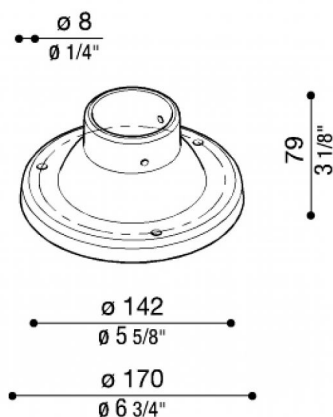

Socle Ø170 mm pour poteau Still

Lombardo.

LB1181G

Généralités

Fabricant:	Lombardo S.r.l.
Réf.:	LB1181G
Pièces par carton:	7

Caractéristiques

Produits associés:	Airy Top Tonda 300, Line, Line Down, Line 220, Line 220 Zero, Line 330, Airy Top Ovale 300, Airy Tonda 300, Airy Plus Top Tonda 300, Airy Plus Top Ovale 300, Airy Plus Tonda 300, Airy Plus Ovale 300, Airy ovale 300, Trend 110, Green, Trend U&D 110 Blade, Trend U&D 110, Trend U&D 60 Doppio Blade, Trend U&D 60, Trend 60 Blade, Trend 60, Trend U&D 60 Blade, Lula UP, Lula
--------------------	--

Normes et marques de conformité:

Désignation du produit:

Socles en fibre de verre - nylon pour poteau diam.60 mm. Convient uniquement pour les poteaux STILL jusqu'à 1500mm.