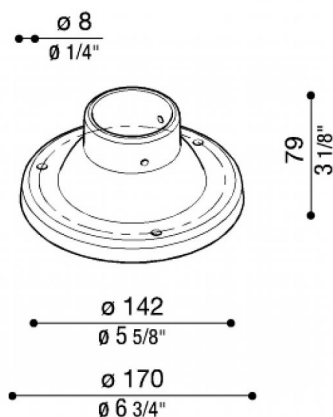

# Socle Ø170 mm pour poteau Still

**Lombardo.**

LB1181E

## Caractéristiques

Produits associés:	Airy Top Tonda 300, Line, Line Down, Line 220, Line 220 Zero, Line 330, Airy Top Ovale 300, Airy Tonda 300, Airy Plus Top Tonda 300, Airy Plus Top Ovale 300, Airy Plus Tonda 300, Airy Plus Ovale 300, Airy ovale 300, Trend 110, Green, Trend U&D 110 Blade, Trend U&D 110, Trend U&D 60 Doppio Blade, Trend U&D 60, Trend 60 Blade, Trend 60, Trend U&D 60 Blade, Lula UP, Lula
--------------------	--