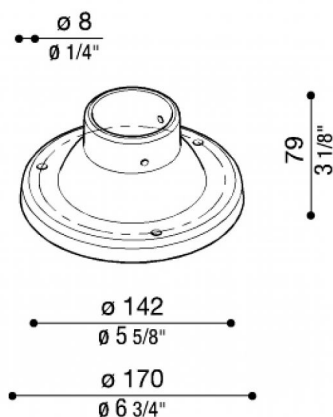

Socle Ø170 mm pour poteau Still

Lombardo.

LB1181E

Généralités

Fabricant:	Lombardo S.r.l.
Code de l'Article:	LB1181E
Pièces par carton:	7

Caractéristiques

Produits associés:	Line, Line Down, Line 220, Line 220 Zero, Line 330, Airy Top Tonda 300, Airy Top Ovale 300, Airy Tonda 300, Airy Plus Top Tonda 300, Airy Plus Top Ovale 300, Airy Plus Tonda 300, Airy Plus Ovale 300, Airy ovale 300, Trend U&D 110 Blade, Trend U&D 110, Trend 110, Green, Trend U&D 60 Blade, Trend U&D 60 Doppio Blade, Trend U&D 60, Trend 60 Blade, Trend 60, Lula UP, Lula
--------------------	--

Normes et marques de conformité:

Désignation du produit:

Socles en fibre de verre - nylon pour poteau diam.60 mm.
Convient uniquement pour les poteaux STILL jusqu'à 1500mm.