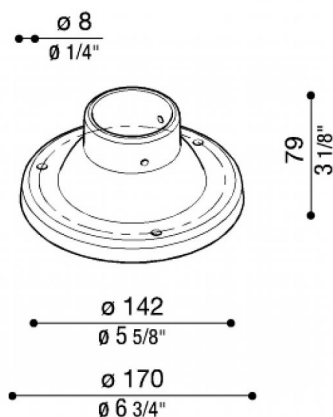

Socle Ø170 mm pour poteau Still

Lombardo.

LB1181E

Généralités

Fabricant:	Lombardo S.r.l.
Réf.:	LB1181E
Pièces par carton:	7

Caractéristiques

Produits associés:	Line, Line Down, Line 220, Line 220 Zero, Line 330, Airy Top Tonda 300, Airy Top Ovale 300, Airy Tonda 300, Airy Plus Top Tonda 300, Airy Plus Top Ovale 300, Airy Plus Tonda 300, Airy Plus Ovale 300, Airy ovale 300, Trend U&D 110 Blade, Trend U&D 110, Trend 110, Green, Trend U&D 60 Blade, Trend U&D 60 Doppio Blade, Trend U&D 60, Trend 60 Blade, Trend 60, Lula UP, Lula
--------------------	--

Normes et marques de conformité:

Désignation du produit:

Socles en fibre de verre - nylon pour poteau diam.60 mm.
Convient uniquement pour les poteaux STILL jusqu'à 1500mm.