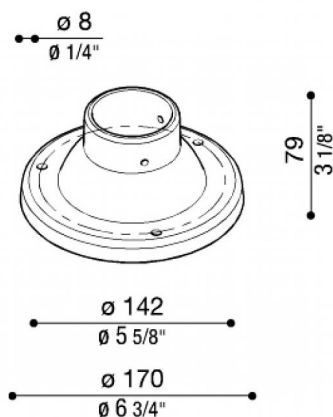

Socle Ø170 mm pour poteau Still

Lombardo.

LB1181E

Généralités

Fabricant:	Lombardo S.r.l.
Réf.:	LB1181E
Pièces par carton:	7

Caractéristiques

Produits associés:	Airy Top Tonda 300, Line, Line Down, Line 220, Line 220 Zero, Line 330, Airy Top Ovale 300, Airy Tonda 300, Airy Plus Top Tonda 300, Airy Plus Top Ovale 300, Airy Plus Tonda 300, Airy Plus Ovale 300, Airy ovale 300, Trend 110, Green, Trend U&D 110 Blade, Trend U&D 110, Trend U&D 60 Doppio Blade, Trend U&D 60, Trend 60 Blade, Trend 60, Trend U&D 60 Blade, Lula UP, Lula
--------------------	--

Normes et marques de conformité:

Désignation du produit:

Socles en fibre de verre - nylon pour poteau diam.60 mm. Convient uniquement pour les poteaux STILL jusqu'à 1500mm.