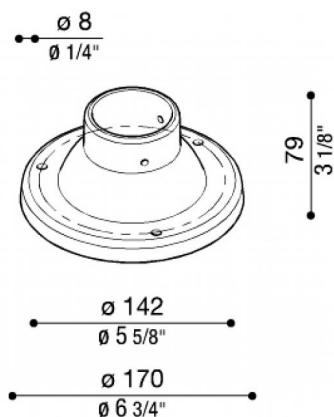

Socle Ø170 mm pour poteau Still

Lombardo.

LB11812

Généralités

Fabricant:	Lombardo S.r.l.
Réf.:	LB11812
Pièces par carton:	7

Caractéristiques

Produits associés:	Airy Top Tonda 300, Line, Line Down, Line 220, Line 220 Zero, Line 330, Airy Top Ovale 300, Airy Tonda 300, Airy Plus Top Tonda 300, Airy Plus Top Ovale 300, Airy Plus Tonda 300, Airy Plus Ovale 300, Airy ovale 300, Trend 110, Green, Trend U&D 110 Blade, Trend U&D 110, Trend U&D 60 Doppio Blade, Trend U&D 60, Trend 60 Blade, Trend 60, Trend U&D 60 Blade, Lula UP, Lula
--------------------	--

Normes et marques de conformité:

Désignation du produit:

Socles en fibre de verre - nylon pour poteau diam.60 mm. Convient uniquement pour les poteaux STILL jusqu'à 1500mm.