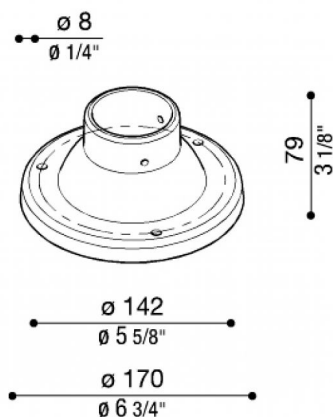

Socle Ø170 mm pour poteau Still

Lombardo.

LB11812

Généralités

Fabricant:	Lombardo S.r.l.
Réf.:	LB11812
Pièces par carton:	7

Caractéristiques

Produits associés:	Airy Top Tonda 300, Line, Line Down, Line 220, Line 220 Zero, Line 330, Airy Top Ovale 300, Airy Tonda 300, Airy Plus Top Tonda 300, Airy Plus Top Ovale 300, Airy Plus Tonda 300, Airy Plus Ovale 300, Airy ovale 300, Trend 110, Green, Trend U&D 110 Blade, Trend U&D 110, Trend U&D 60 Doppio Blade, Trend U&D 60, Trend 60 Blade, Trend 60, Trend U&D 60 Blade, Lula UP, Lula
--------------------	--

Normes et marques de conformité:

Désignation du produit:

Socles en fibre de verre - nylon pour poteau diam.60 mm. Convient uniquement pour les poteaux STILL jusqu'à 1500mm.