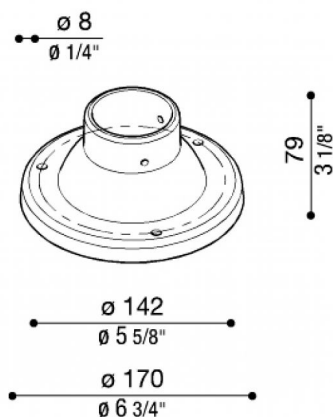

Socle Ø170 mm pour poteau Still

Lombardo.

LB11812

Généralités

Fabricant:	Lombardo S.r.l.
Code de l'Article:	LB11812
Pièces par carton:	7

Caractéristiques

Produits associés:	Line, Line Down, Line 220, Line 220 Zero, Line 330, Airy Top Tonda 300, Airy Top Ovale 300, Airy Tonda 300, Airy Plus Top Tonda 300, Airy Plus Top Ovale 300, Airy Plus Tonda 300, Airy Plus Ovale 300, Airy ovale 300, Trend U&D 110 Blade, Trend U&D 110, Trend 110, Green, Trend U&D 60 Blade, Trend U&D 60 Doppio Blade, Trend U&D 60, Trend 60 Blade, Trend 60, Lula UP, Lula
--------------------	--

Normes et marques de conformité:

Désignation du produit:

Socles en fibre de verre - nylon pour poteau diam.60 mm. Convient uniquement pour les poteaux STILL jusqu'à 1500mm.