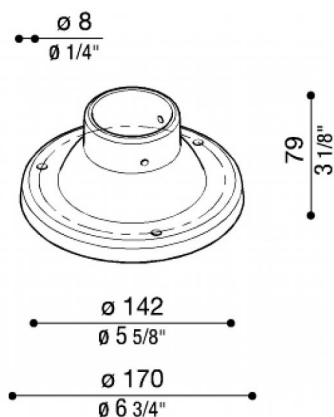

# Socle Ø170 mm pour poteau Still

**Lombardo.**

LB11812

## Caractéristiques

Produits associés:	Airy Top Tonda 300, Line, Line Down, Line 220, Line 220 Zero, Line 330, Airy Top Ovale 300, Airy Tonda 300, Airy Plus Top Tonda 300, Airy Plus Top Ovale 300, Airy Plus Tonda 300, Airy Plus Ovale 300, Airy ovale 300, Trend 110, Green, Trend U&D 110 Blade, Trend U&D 110, Trend U&D 60 Doppio Blade, Trend U&D 60, Trend 60 Blade, Trend 60, Trend U&D 60 Blade, Lula UP, Lula
--------------------	--