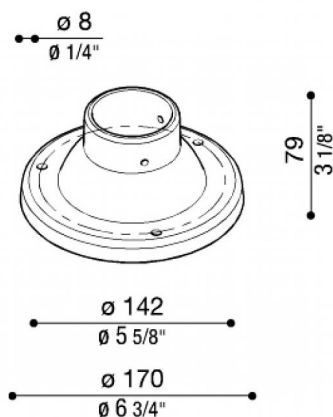

Socle Ø170 mm pour poteau Still

Lombardo.

LB11812

Généralités

Fabricant:	Lombardo S.r.l.
Réf.:	LB11812
Pièces par carton:	7

Caractéristiques

Produits associés:	Line, Line Down, Line 220, Line 220 Zero, Line 330, Airy Top Tonda 300, Airy Top Ovale 300, Airy Tonda 300, Airy Plus Top Tonda 300, Airy Plus Top Ovale 300, Airy Plus Tonda 300, Airy Plus Ovale 300, Airy ovale 300, Trend U&D 110 Blade, Trend U&D 110, Trend 110, Green, Trend U&D 60 Blade, Trend U&D 60 Doppio Blade, Trend U&D 60, Trend 60 Blade, Trend 60, Lula UP, Lula
--------------------	--

Normes et marques de conformité:

Désignation du produit:

Socles en fibre de verre - nylon pour poteau diam.60 mm.
Convient uniquement pour les poteaux STILL jusqu'à 1500mm.