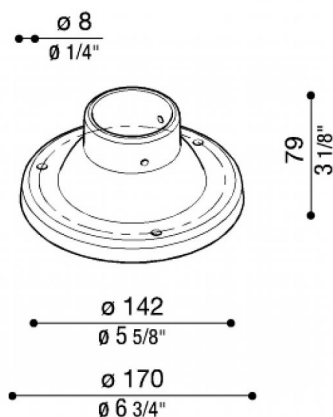

Socle Ø170 mm pour poteau Still

Lombardo.

LB11811

Généralités

Fabricant:	Lombardo S.r.l.
Réf.:	LB11811
Pièces par carton:	7

Caractéristiques

Produits associés:	Airy Top Tonda 300, Line, Line Down, Line 220, Line 220 Zero, Line 330, Airy Top Ovale 300, Airy Tonda 300, Airy Plus Top Tonda 300, Airy Plus Top Ovale 300, Airy Plus Tonda 300, Airy Plus Ovale 300, Airy ovale 300, Trend 110, Green, Trend U&D 110 Blade, Trend U&D 110, Trend U&D 60 Doppio Blade, Trend U&D 60, Trend 60 Blade, Trend 60, Trend U&D 60 Blade, Lula UP, Lula
--------------------	------------------------------------------------------------------------------------------------------------------------------------------------------------------------------------------------------------------------------------------------------------------------------------------------------------------------------------------------------------------------------------

Normes et marques de conformité:

Désignation du produit:

Socles en fibre de verre - nylon pour poteau diam.60 mm. Convient uniquement pour les poteaux STILL jusqu'à 1500mm.