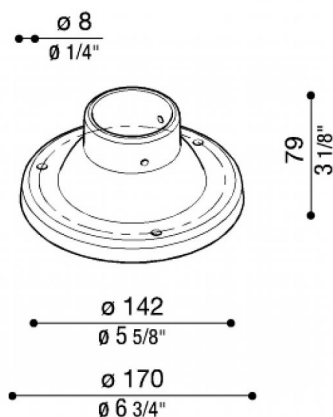

Socle Ø170 mm pour poteau Still

Lombardo.

LB11811

Généralités

Fabricant:	Lombardo S.r.l.
Code de l'Article:	LB11811
Pièces par carton:	7

Caractéristiques

Produits associés:	Line, Line Down, Line 220, Line 220 Zero, Line 330, Airy Top Tonda 300, Airy Top Ovale 300, Airy Tonda 300, Airy Plus Top Tonda 300, Airy Plus Top Ovale 300, Airy Plus Tonda 300, Airy Plus Ovale 300, Airy ovale 300, Trend U&D 110 Blade, Trend U&D 110, Trend 110, Green, Trend U&D 60 Blade, Trend U&D 60 Doppio Blade, Trend U&D 60, Trend 60 Blade, Trend 60, Lula UP, Lula
--------------------	--

Normes et marques de conformité:

Désignation du produit:

Socles en fibre de verre - nylon pour poteau diam.60 mm. Convient uniquement pour les poteaux STILL jusqu'à 1500mm.