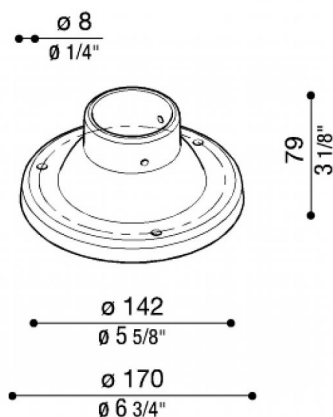

Socle Ø170 mm pour poteau Still

Lombardo.

LB11811

Généralités

Fabricant:	Lombardo S.r.l.
Réf.:	LB11811
Pièces par carton:	7

Caractéristiques

Produits associés:	Airy Top Tonda 300, Line, Line Down, Line 220, Line 220 Zero, Line 330, Airy Top Ovale 300, Airy Tonda 300, Airy Plus Top Tonda 300, Airy Plus Top Ovale 300, Airy Plus Tonda 300, Airy Plus Ovale 300, Airy ovale 300, Trend 110, Green, Trend U&D 110 Blade, Trend U&D 110, Trend U&D 60 Doppio Blade, Trend U&D 60, Trend 60 Blade, Trend 60, Trend U&D 60 Blade, Lula UP, Lula
--------------------	--

Normes et marques de conformité:

Désignation du produit:

Socles en fibre de verre - nylon pour poteau diam.60 mm. Convient uniquement pour les poteaux STILL jusqu'à 1500mm.