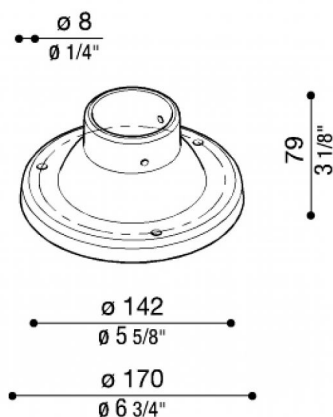

Socle Ø170 mm pour poteau Still

Lombardo.

LB11811

Généralités

Fabricant:	Lombardo S.r.l.
Réf.:	LB11811
Pièces par carton:	7

Caractéristiques

Produits associés:	Line, Line Down, Line 220, Line 220 Zero, Line 330, Airy Top Tonda 300, Airy Top Ovale 300, Airy Tonda 300, Airy Plus Top Tonda 300, Airy Plus Top Ovale 300, Airy Plus Tonda 300, Airy Plus Ovale 300, Airy ovale 300, Trend U&D 110 Blade, Trend U&D 110, Trend 110, Green, Trend U&D 60 Blade, Trend U&D 60 Doppio Blade, Trend U&D 60, Trend 60 Blade, Trend 60, Lula UP, Lula
--------------------	--

Normes et marques de conformité:

Désignation du produit:

Socles en fibre de verre - nylon pour poteau diam.60 mm.
Convient uniquement pour les poteaux STILL jusqu'à 1500mm.