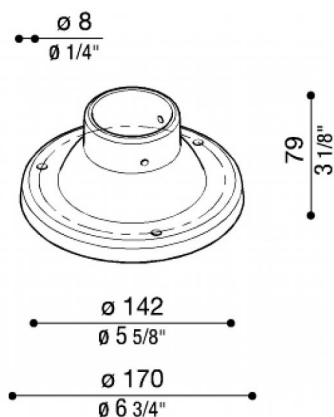

Socle Ø170 mm pour poteau Still

Lombardo.

LB11811

Généralités

Fabricant:	Lombardo S.r.l.
Réf.:	LB11811
Pièces par carton:	7

Caractéristiques

Produits associés:	Airy Top Tonda 300, Line, Line Down, Line 220, Line 220 Zero, Line 330, Airy Top Ovale 300, Airy Tonda 300, Airy Plus Top Tonda 300, Airy Plus Top Ovale 300, Airy Plus Tonda 300, Airy Plus Ovale 300, Airy ovale 300, Trend 110, Green, Trend U&D 110 Blade, Trend U&D 110, Trend U&D 60 Doppio Blade, Trend U&D 60, Trend 60 Blade, Trend 60, Trend U&D 60 Blade, Lula UP, Lula
--------------------	--

Normes et marques de conformité:

Désignation du produit:

Socles en fibre de verre - nylon pour poteau diam.60 mm. Convient uniquement pour les poteaux STILL jusqu'à 1500mm.