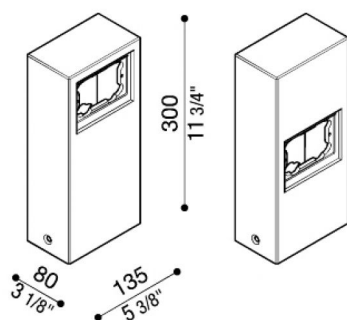

Désignation du produit:

Poteau multifonctionnel pour Stile Next 503 – Stile Next asimmetrico. Adapté à l'usage à l'extérieur et pour une application au sol. Poteau réalisé en aluminium injecté; haute résistance à l'oxydation, grâce à un traitement de passivation à base de zirconium et laquage poudre à base de résines polyesters, fixées aux rayons UV. Fixation comprise.

BORDO MARE: ajoutez S à la fin du code sélectionné, y compris la couleur LED, pour que le produit soit fourni avec un traitement de bord de mer contre le brouillard salin.