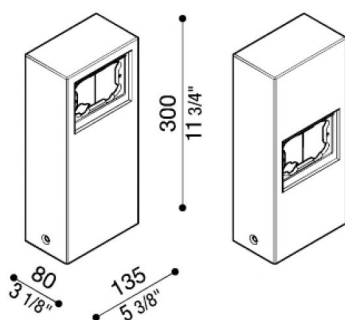

Poteau aluminium pour Stile Next

Lombardo.

LB1100005

Généralités

| | |
|--------------------|-----------------|
| Fabricant: | Lombardo S.r.l. |
| Réf.: | LB1100005 |
| Pièces par carton: | 1 |

Caractéristiques

| | |
|--------------------|--|
| Produits associés: | Stile Next 503, Stile Next 503 Asimmetrico |
|--------------------|--|

Normes et marques de conformité:

Désignation du produit:

Poteau multifonctionnel pour Stile Next 503 – Stile Next asimmetrico. Adapté à l'usage à l'extérieur et pour une application au sol. Poteau réalisé en aluminium injecté; haute résistance à l'oxydation, grâce à un traitement de passivation à base de zirconium et laquage poudre à base de résines polyesters, fixées aux rayons UV. Fixation comprise.