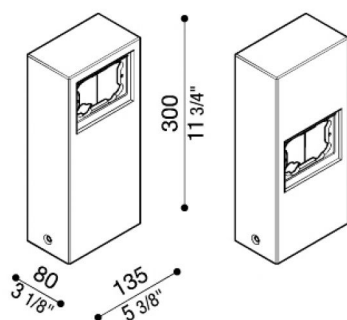

Poteau aluminium pour Stile Next

Lombardo.

LB1100005

Généralités

Fabricant:	Lombardo S.r.l.
Réf.:	LB1100005
Pièces par carton:	1

Caractéristiques

Produits associés:	Stile Next 503, Stile Next 503 Asimmetrico
--------------------	--

Normes et marques de conformité:

Désignation du produit:

Poteau multifonctionnel pour Stile Next 503 – Stile Next asimmetrico. Adapté à l'usage à l'extérieur et pour une application au sol. Poteau réalisé en aluminium injecté; haute résistance à l'oxydation, grâce à un traitement de passivation à base de zirconium et laquage poudre à base de résines polyesters, fixées aux rayons UV. Fixation comprise.