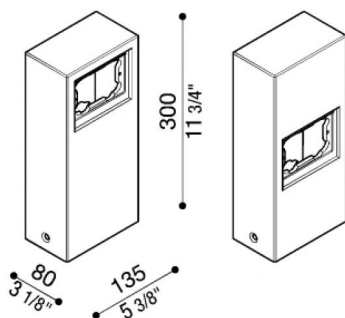

Poteau aluminium pour Stile Next

Lombardo.

LB1100005

Généralités

Fabricant:	Lombardo S.r.l.
Réf.:	LB1100005
Pièces par carton:	1

Caractéristiques

Produits associés:	Stile Next 503, Stile Next 503 Asimmetrico
--------------------	--

Normes et marques de conformité:

Désignation du produit:

Poteau multifonctionnel pour Stile Next 503 – Stile Next asimmetrico. Adapté à l'usage à l'extérieur et pour une application au sol. Poteau réalisé en aluminium injecté; haute résistance à l'oxydation, grâce à un traitement de passivation à base de zirconium et laquage poudre à base de résines polyesters, fixées aux rayons UV. Fixation comprise.