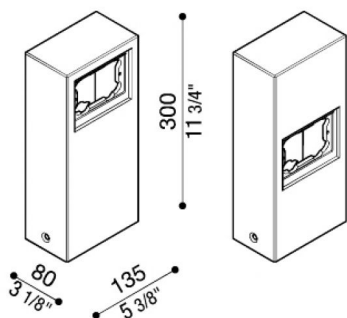

Poteau aluminium pour Stile Next

Lombardo.

LB1100004

Généralités

Fabricant:	Lombardo S.r.l.
Réf.:	LB1100004
Pièces par carton:	1

Caractéristiques

Produits associés:	Stile Next 503, Stile Next 503 Asimmetrico
--------------------	--

Normes et marques de conformité:

Désignation du produit:

Poteau multifonctionnel pour Stile Next 503 – Stile Next asimmetrico. Adapté à l'usage à l'extérieur et pour une application au sol. Poteau réalisé en aluminium injecté; haute résistance à l'oxydation, grâce à un traitement de passivation à base de zirconium et laquage poudre à base de résines polyesters, fixées aux rayons UV. Fixation comprise.