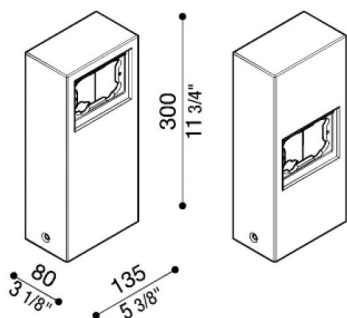

Poteau aluminium pour Stile Next

Lombardo.

LB1100004

Généralités

Fabricant:	Lombardo S.r.l.
Réf.:	LB1100004
Pièces par carton:	1

Caractéristiques

Produits associés:	Stile Next 503, Stile Next 503 Asimmetrico
--------------------	--

Normes et marques de conformité:	CE UK EA
----------------------------------	-------------

Désignation du produit:

Poteau multifonctionnel pour Stile Next 503 – Stile Next asimmetrico. Adapté à l'usage à l'extérieur et pour une application au sol. Poteau réalisé en aluminium injecté; haute résistance à l'oxydation, grâce à un traitement de passivation à base de zirconium et laquage poudre à base de résines polyesters, fixées aux rayons UV. Fixation comprise.