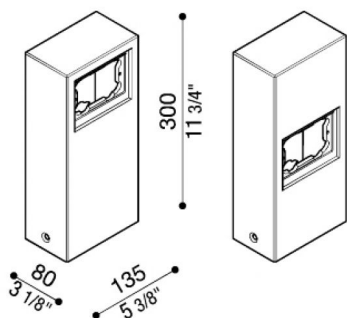

Poteau aluminium pour Stile Next

Lombardo.

LB1100004

Généralités

Fabricant: Lombardo S.r.l.
Réf.: LB1100004
Pièces par carton: 1

Caractéristiques

Produits associés: Stile Next 503, Stile Next 503 Asimmetrico

Normes et marques de conformité:

Désignation du produit:

Poteau multifonctionnel pour Stile Next 503 – Stile Next asimmetrico. Adapté à l'usage à l'extérieur et pour une application au sol. Poteau réalisé en aluminium injecté; haute résistance à l'oxydation, grâce à un traitement de passivation à base de zirconium et laquage poudre à base de résines polyesters, fixées aux rayons UV. Fixation comprise.