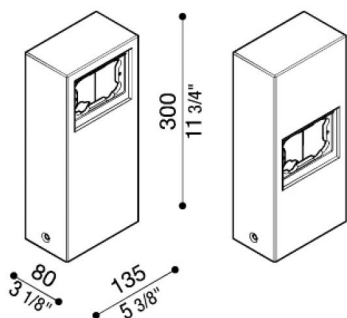

Poteau aluminium pour Stile Next

Lombardo.

LB1100003

Généralités

Fabricant: Lombardo S.r.l.
Réf.: LB1100003
Pièces par carton: 1

Caractéristiques

Produits associés: Stile Next 503, Stile Next 503 Asimmetrico

Normes et marques de conformité:

Désignation du produit:

Poteau multifonctionnel pour Stile Next 503 – Stile Next asimmetrico. Adapté à l'usage à l'extérieur et pour une application au sol. Poteau réalisé en aluminium injecté; haute résistance à l'oxydation, grâce à un traitement de passivation à base de zirconium et laquage poudre à base de résines polyesters, fixées aux rayons UV. Fixation comprise.