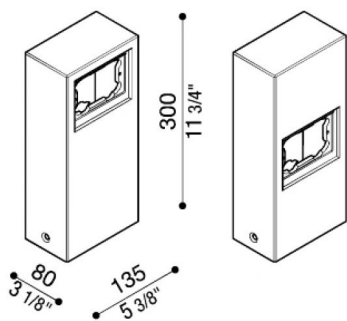

Poteau aluminium pour Stile Next

Lombardo.

LB1100003

Généralités

Fabricant: Lombardo S.r.l.
Réf.: LB1100003
Pièces par carton: 1

Caractéristiques

Produits associés: Stile Next 503, Stile Next 503 Asimmetrico

Normes et marques de conformité: 

Désignation du produit:

Poteau multifonctionnel pour Stile Next 503 – Stile Next asimmetrico. Adapté à l'usage à l'extérieur et pour une application au sol. Poteau réalisé en aluminium injecté; haute résistance à l'oxydation, grâce à un traitement de passivation à base de zirconium et laquage poudre à base de résines polyesters, fixées aux rayons UV. Fixation comprise.