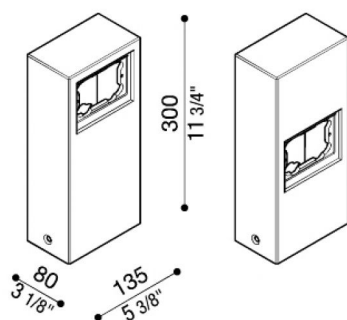

Poteau aluminium pour Stile Next

Lombardo.

LB1100003

Généralités

Fabricant: Lombardo S.r.l.
Réf.: LB1100003
Pièces par carton: 1

Caractéristiques

Produits associés: Stile Next 503, Stile Next 503 Asimmetrico

Normes et marques de conformité:

Désignation du produit:

Poteau multifonctionnel pour Stile Next 503 – Stile Next asimmetrico. Adapté à l'usage à l'extérieur et pour une application au sol. Poteau réalisé en aluminium injecté; haute résistance à l'oxydation, grâce à un traitement de passivation à base de zirconium et laquage poudre à base de résines polyesters, fixées aux rayons UV. Fixation comprise.