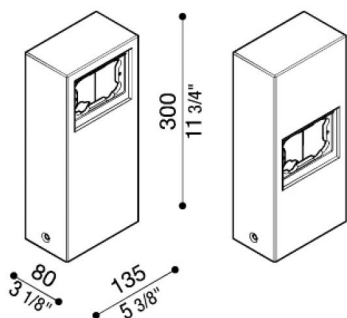

Désignation du produit:

Poteau multifonctionnel pour Stile Next 503 – Stile Next asimmetrico. Adapté à l'usage à l'extérieur et pour une application au sol. Poteau réalisé en aluminium injecté; haute résistance à l'oxydation, grâce à un traitement de passivation à base de zirconium et laquage poudre à base de résines polyesters, fixées aux rayons UV. Fixation comprise.

BORDO MARE: ajoutez S à la fin du code sélectionné, y compris la couleur LED, pour que le produit soit fourni avec un traitement de bord de mer contre le brouillard salin.