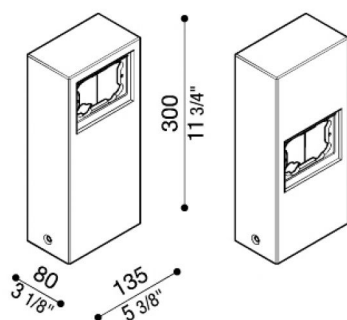

Poteau aluminium pour Stile Next

Lombardo.

LB1100002

Généralités

Fabricant:	Lombardo S.r.l.
Réf.:	LB1100002
Pièces par carton:	1

Caractéristiques

Produits associés:	Stile Next 503, Stile Next 503 Asimmetrico
--------------------	--

Normes et marques de conformité:

Désignation du produit:

Poteau multifonctionnel pour Stile Next 503 – Stile Next asimmetrico. Adapté à l'usage à l'extérieur et pour une application au sol. Poteau réalisé en aluminium injecté; haute résistance à l'oxydation, grâce à un traitement de passivation à base de zirconium et laquage poudre à base de résines polyesters, fixées aux rayons UV. Fixation comprise.