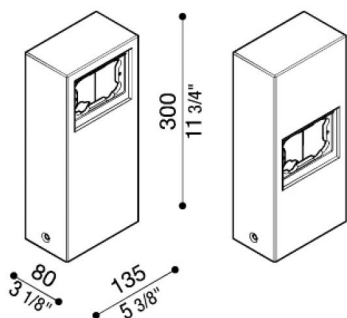

Poteau aluminium pour Stile Next

Lombardo.

LB1100001

Généralités

Fabricant: Lombardo S.r.l.
Réf.: LB1100001
Pièces par carton: 1

Caractéristiques

Produits associés: Stile Next 503, Stile Next 503 Asimmetrico

Normes et marques de conformité:

Désignation du produit:

Poteau multifonctionnel pour Stile Next 503 – Stile Next asimmetrico. Adapté à l'usage à l'extérieur et pour une application au sol. Poteau réalisé en aluminium injecté; haute résistance à l'oxydation, grâce à un traitement de passivation à base de zirconium et laquage poudre à base de résines polyesters, fixées aux rayons UV. Fixation comprise.