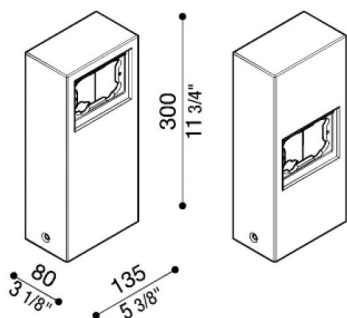

Poteau aluminium pour Stile Next

Lombardo.

LB1100001

Généralités

Fabricant:	Lombardo S.r.l.
Réf.:	LB1100001
Pièces par carton:	1

Caractéristiques

Produits associés:	Stile Next 503, Stile Next 503 Asimmetrico
--------------------	--

Normes et marques de conformité:	CE UK EA
----------------------------------	-------------

Désignation du produit:

Poteau multifonctionnel pour Stile Next 503 – Stile Next asimmetrico. Adapté à l'usage à l'extérieur et pour une application au sol. Poteau réalisé en aluminium injecté; haute résistance à l'oxydation, grâce à un traitement de passivation à base de zirconium et laquage poudre à base de résines polyesters, fixées aux rayons UV. Fixation comprise.