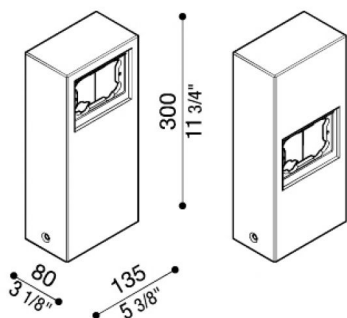

Poteau aluminium pour Stile Next

Lombardo.

LB1100000

Généralités

Fabricant:	Lombardo S.r.l.
Réf.:	LB1100000
Pièces par carton:	1

Caractéristiques

Produits associés:	Stile Next 503, Stile Next 503 Asimmetrico
--------------------	--------------------------------------------

Normes et marques de conformité:	CE UK EA
----------------------------------	-------------

Désignation du produit:

Poteau multifonctionnel pour Stile Next 503 – Stile Next asimmetrico. Adapté à l'usage à l'extérieur et pour une application au sol. Poteau réalisé en aluminium injecté; haute résistance à l'oxydation, grâce à un traitement de passivation à base de zirconium et laquage poudre à base de résines polyesters, fixées aux rayons UV. Fixation comprise.