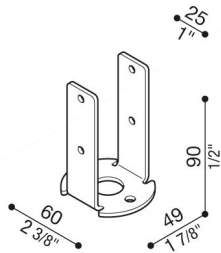

Plaque de base rétractable

Lombardo.

LB1130006

Généralités

Fabricant:	Lombardo S.r.l.
Réf.:	LB1130006
Pièces par carton:	1

Caractéristiques

Produits associés:	Lula UP, Trend 110, Lula, Trend U&D 60 Doppio Blade, Trend 60, Trend 60 Blade, Airy Plus Ovale 300, Line 220, Line 220 Zero, Line 330, Airy ovale 300, Airy Tonda 300, Airy Plus Tonda 300, Line Down, Line, Airy Plus Top Ovale 300, Airy Plus Top Tonda 300, Airy Top Ovale 300, Airy Top Tonda 300, Green
--------------------	--

Normes et marques de conformité:

Désignation du produit:

Solution alternative à l'enfouissement traditionnel ou mise en place moyennant un étrier de fixation rétractable du pieu post.

Insérer le poteau Still sur l'étrier pré-percé de 3 mm, réalisé en fer galvanisé à chaud par immersion.

Accessoire ne convenant pas à des poteaux Still de plus de 1500mm de haut.