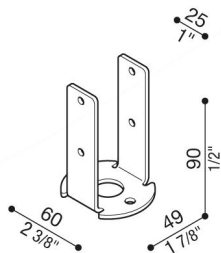

Plaque de base rétractable

Lombardo.

LB1130006

Généralités

Fabricant:	Lombardo S.r.l.
Réf.:	LB1130006
Pièces par carton:	1

Caractéristiques

Produits associés:	Trend 110, Lula, Lula UP, Trend 60 Blade, Trend 60, Trend U&D 60 Doppio Blade, Airy Plus Ovale 300, Line 220, Airy ovale 300, Line 220 Zero, Line 330, Airy Plus Tonda 300, Airy Tonda 300, Green, Airy Plus Top Ovale 300, Airy Plus Top Tonda 300, Airy Top Ovale 300, Airy Top Tonda 300, Line Down, Line
--------------------	--

Normes et marques de conformité:

Désignation du produit:

Solution alternative à l'enfouissement traditionnel ou mise en place moyennant un étrier de fixation rétractable du pieu post.

Insérer le poteau Still sur l'étrier pré-percé de 3 mm, réalisé en fer galvanisé à chaud par immersion.

Accessoire ne convenant pas à des poteaux Still de plus de 1500mm de haut.