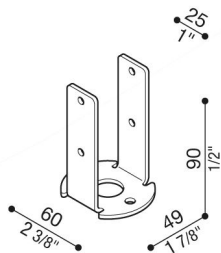

Plaque de base rétractable

Lombardo.

LB1130006

Généralités

Fabricant:	Lombardo S.r.l.
Réf.:	LB1130006
Pièces par carton:	1

Caractéristiques

Produits associés:	Lula UP, Trend 110, Lula, Trend U&D 60 Doppio Blade, Trend 60, Trend 60 Blade, Airy Plus Ovale 300, Line 220, Line 220 Zero, Line 330, Airy ovale 300, Airy Tonda 300, Airy Plus Tonda 300, Line Down, Line, Airy Plus Top Ovale 300, Airy Plus Top Tonda 300, Airy Top Ovale 300, Airy Top Tonda 300, Green
--------------------	--

Normes et marques de conformité:

Désignation du produit:

Solution alternative à l'enfouissement traditionnel ou mise en place moyennant un étrier de fixation rétractable du pieu post.

Insérer le poteau Still sur l'étrier pré-percé de 3 mm, réalisé en fer galvanisé à chaud par immersion.

Accessoire ne convenant pas à des poteaux Still de plus de 1500mm de haut.