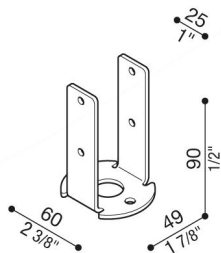

Plaque de base rétractable

Lombardo.

LB1130006

Généralités

| | |
|--------------------|-----------------|
| Fabricant: | Lombardo S.r.l. |
| Réf.: | LB1130006 |
| Pièces par carton: | 1 |

Caractéristiques

| | |
|--------------------|--|
| Produits associés: | Trend 110, Lula, Lula UP, Trend 60 Blade, Trend 60, Trend U&D 60 Doppio Blade, Airy Plus Ovale 300, Line 220, Airy ovale 300, Line 220 Zero, Line 330, Airy Plus Tonda 300, Airy Tonda 300, Green, Airy Plus Top Ovale 300, Airy Plus Top Tonda 300, Airy Top Ovale 300, Airy Top Tonda 300, Line Down, Line |
|--------------------|--|

Normes et marques de conformité:

Désignation du produit:

Solution alternative à l'enfouissement traditionnel ou mise en place moyennant un étrier de fixation rétractable du pieu post.

Insérer le poteau Still sur l'étrier pré-percé de 3 mm, réalisé en fer galvanisé à chaud par immersion.

Accessoire ne convenant pas à des poteaux Still de plus de 1500mm de haut.