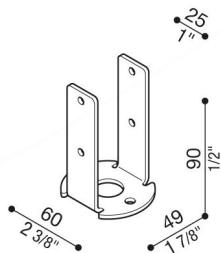

# Plaque de base rétractable

**Lombardo.**

LB1130006

## Généralités

|                    |                 |
|--------------------|-----------------|
| Fabricant:         | Lombardo S.r.l. |
| Réf.:              | LB1130006       |
| Pièces par carton: | 1               |

## Caractéristiques

|                    |  |
|--------------------|--|
| Produits associés: | Trend 110, Lula, Lula UP, Trend 60 Blade, Trend 60, Trend U&D 60 Doppio Blade, Airy Plus Ovale 300, Line 220, Airy ovale 300, Line 220 Zero, Line 330, Airy Plus Tonda 300, Airy Tonda 300, Green, Airy Plus Top Ovale 300, Airy Plus Top Tonda 300, Airy Top Ovale 300, Airy Top Tonda 300, Line Down, Line |
|--------------------|--|