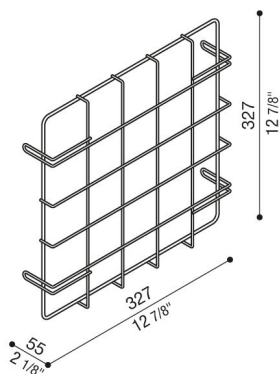

Grille pour Delta 3

LB154008Z

Lombardo.

Généralités

Fabricant: Lombardo S.r.l.
Code de l'Article: LB154008Z
Pièces par carton:

Caractéristiques

Produits associés: Delta 3 Asimmetrico,
Delta 3 Simmetrico,
Delta 3 Circular, Delta 3
Arc