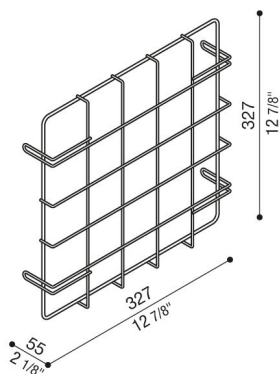

Grille pour Delta 3

LB154008B

Lombardo.

Généralités

Fabricant: Lombardo S.r.l.
Code de l'Article: LB154008B
Pièces par carton:

Caractéristiques

Produits associés: Delta 3 Asimmetrico,
Delta 3 Simmetrico,
Delta 3 Circular, Delta 3
Arc