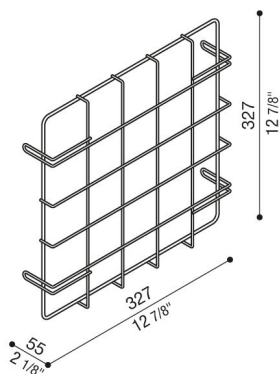

Grille pour Delta 3

LB154008B

Lombardo.

Généralités

Fabricant: Lombardo S.r.l.
Réf.: LB154008B
Pièces par carton:

Caractéristiques

Produits associés: Delta 3 Asimmetrico,
Delta 3 Simmetrico,
Delta 3 Circular