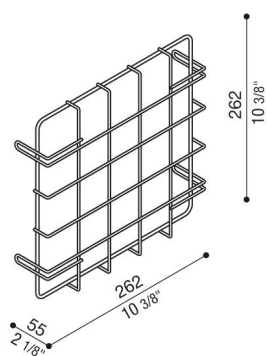

Grille pour Delta 2

LB154007Z

Lombardo.

Généralités

Fabricant: Lombardo S.r.l.
Code de l'Article: LB154007Z
Pièces par carton:

Caractéristiques

Produits associés: Delta 2 Asimmetrico,
Delta 2 Simmetrico,
Delta 2 Circular, Delta 2
Arc