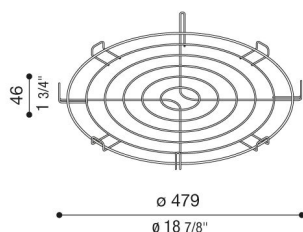

# Grille pour Beta

LB160006Z

**Lombardo.**

## Généralités

Fabricant: Lombardo S.r.l.  
Réf.: LB160006Z  
Pièces par carton:

## Désignation du produit:

IK 08 5J xx7 avec grille accessoire.