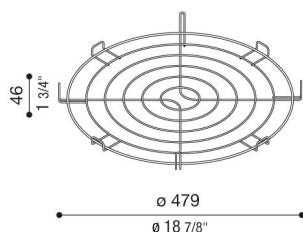

Grille pour Beta

LB160006Z

Lombardo.

Généralités

Fabricant: Lombardo S.r.l.
Réf.: LB160006Z
Pièces par carton:

Caractéristiques

Produits associés: Beta 2, Beta 4

Normes et marques de conformité: 

Désignation du produit:

IK 08 5J xx7 avec grille accessoire.