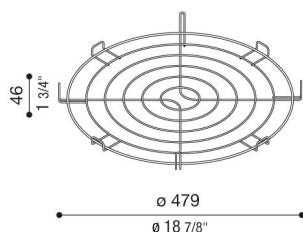

# Grille pour Beta

LB160006B

**Lombardo.**

## Généralités

Fabricant: Lombardo S.r.l.  
Réf.: LB160006B  
Pièces par carton:

## Désignation du produit:

IK 08 5J xx7 avec grille accessoire.