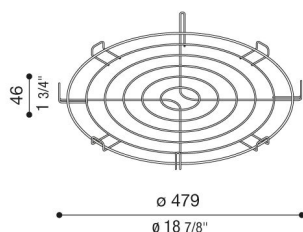

Grille pour Beta

LB160006B

Lombardo.

Généralités

Fabricant: Lombardo S.r.l.
Réf.: LB160006B
Pièces par carton:

Caractéristiques

Produits associés: Beta 2, Beta 4

Normes et marques de conformité: 

Désignation du produit:

IK 08 5J xx7 avec grille accessoire.