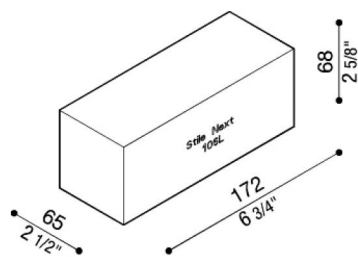

Gabarit en polystyrène Stile Next 106L

LB11573

Lombardo.

Généralités

Fabricant:	Lombardo S.r.l.
Réf.:	LB11573
Pièces par carton:	1

Caractéristiques

Produits associés:	Stile Next 106L Asimmetrica, Stile Next 106L, Stile Next 106L Asimmetrica Orizzontale
--------------------	--

Normes et marques de
conformité:

Désignation du produit:

Gabarit en polystyrène.