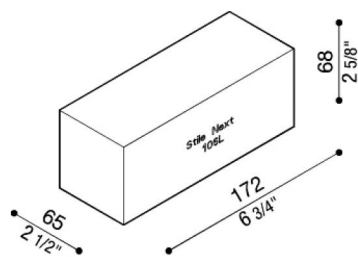

Gabarit en polystyrène Stile Next 106L

LB11573

Lombardo.

Généralités

Fabricant:	Lombardo S.r.l.
Réf.:	LB11573
Pièces par carton:	1

Caractéristiques

Produits associés:	Stile Next 106L Asimmetrica, Stile Next 106L, Stile Next 106L Asimmetrica Orizzontale
--------------------	------------------------------------------------------------------------------------------------

Normes et marques de
conformité:

Désignation du produit:

Gabarit en polystyrène.