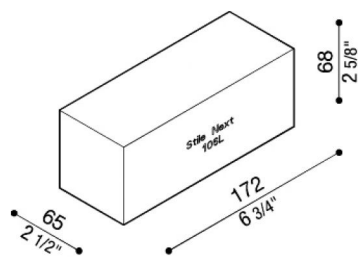

Gabarit en polystyrène Stile Next 106L

LB11573

Lombardo.

Généralités

Fabricant:	Lombardo S.r.l.
Réf.:	LB11573
Pièces par carton:	1

Caractéristiques

Produits associés:	Stile Next 106L Asimmetrica, Stile Next 106L, Stile Next 106L Asimmetrica Orizzontale
--------------------	--

Normes et marques de conformité:

Désignation du produit:

Gabarit en polystyrène.