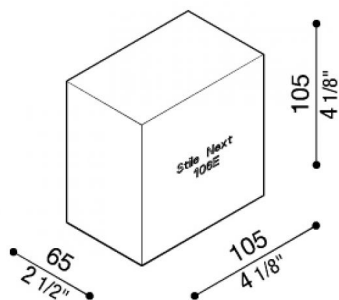

# Gabarit en polystyrène Stile Next 106E

LB11572

**Lombardo.**

## Généralités

Fabricant:	Lombardo S.r.l.
Réf.:	LB11572
Pièces par carton:	1

## Désignation du produit:

Gabarit en polystyrène.