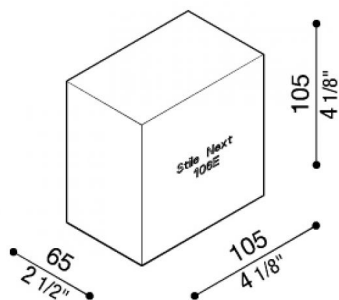

Gabarit en polystyrène Stile Next 106E

LB11572

Lombardo.

Généralités

Fabricant:	Lombardo S.r.l.
Réf.:	LB11572
Pièces par carton:	1

Caractéristiques

Produits associés:	Stile Next 106E
--------------------	-----------------

Normes et marques de conformité:	CE UK EA
----------------------------------	-------------

Désignation du produit:

Gabarit en polystyrène.