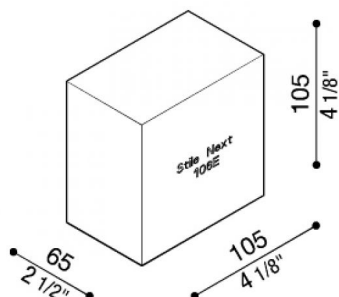

Gabarit en polystyrène Stile Next 106E

LB11572

Lombardo.

Généralités

Fabricant:	Lombardo S.r.l.
Réf.:	LB11572
Pièces par carton:	1

Caractéristiques

Produits associés:	Stile Next 106E
--------------------	-----------------

Normes et marques de conformité:	CE UK EA
----------------------------------	-------------

Désignation du produit:

Gabarit en polystyrène.