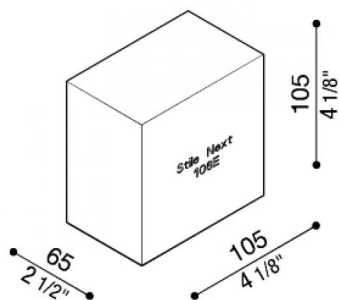

# Gabarit en polystyrène Stile Next 106E

LB11572

**Lombardo.**

## Généralités

|                    |                 |
|--------------------|-----------------|
| Fabricant:         | Lombardo S.r.l. |
| Réf.:              | LB11572         |
| Pièces par carton: | 1               |

## Désignation du produit:

Gabarit en polystyrène.