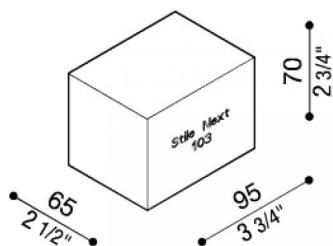

Gabarit en polystyrène Stile Next 103

Lombardo.

LB11571

Généralités

Fabricant:	Lombardo S.r.l.
Réf.:	LB11571
Pièces par carton:	1

Caractéristiques

Produits associés:	Stile Next 103, Stile Next 103 Asimmetrica
--------------------	--

Normes et marques de conformité:	CE UK EA
----------------------------------	-------------

Désignation du produit:

Gabarit en polystyrène.