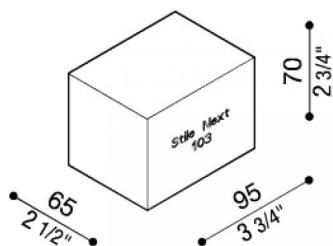

# Gabarit en polystyrène Stile Next 103

**Lombardo.**

LB11571

## Désignation du produit:

Gabarit en polystyrène.