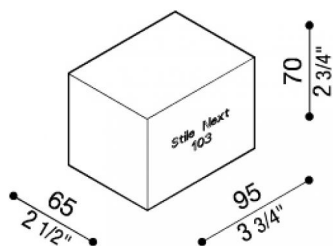

# Gabarit en polystyrène Stile Next 103

**Lombardo.**

LB11571

## Généralités

Fabricant:	Lombardo S.r.l.
Réf.:	LB11571
Pièces par carton:	1

## Désignation du produit:

Gabarit en polystyrène.