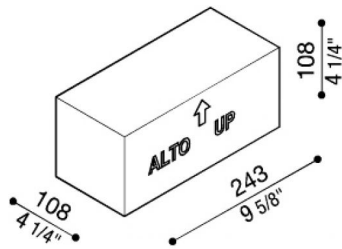

Gabarit en polystyrène Stile 260 / Stile Next 260

Lombardo.

LB11550

Généralités

Fabricant:	Lombardo S.r.l.
Réf.:	LB11550
Pièces par carton:	6

Caractéristiques

Produits associés:	Stile 260 Simmetrica, Stile Next 260
--------------------	---

Normes et marques de conformité:	CE UK EA
----------------------------------	-------------

Désignation du produit:

Gabarit en polystyrène.