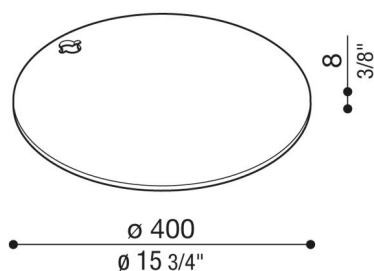

Embase en acier pour Hasta

LB1510008

Lombardo.

Généralités

Fabricant: Lombardo S.r.l.
Réf.: LB1510008
Pièces par carton:

Caractéristiques

Produits associés: Hasta, Hasta R

Normes et marques de conformité: 

Désignation du produit:

Compatible avec Hasta et Hasta R.
Poids: 8kg