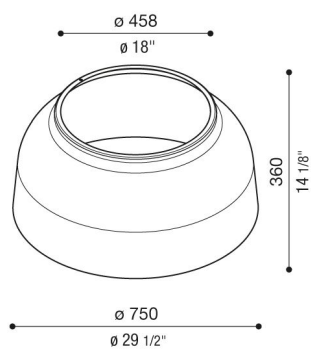

# Dôme métallique pour Beta

LB160003W

**Lombardo.**

## Généralités

Fabricant: Lombardo S.r.l.  
Réf.: LB160003W  
Pièces par carton: