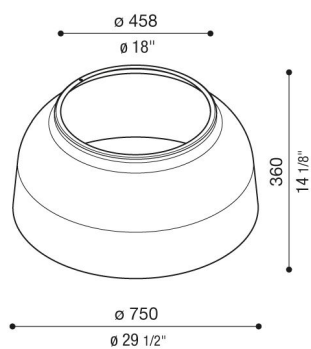

Dôme métallique pour Beta

LB160003W

Lombardo.

Généralités

Fabricant: Lombardo S.r.l.
Réf.: LB160003W
Pièces par carton:

Caractéristiques

Produits associés: Beta 2, Beta 4

Normes et marques de conformité: