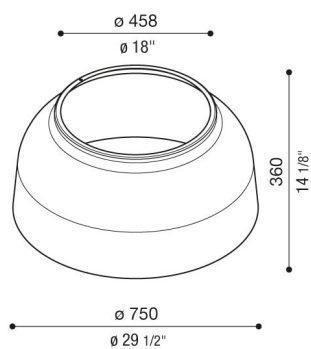

Dôme métallique pour Beta

LB160003K

Lombardo.

Généralités

Fabricant: Lombardo S.r.l.
Réf.: LB160003K
Pièces par carton:

Caractéristiques

Produits associés: Beta 2, Beta 4

Normes et marques de conformité: