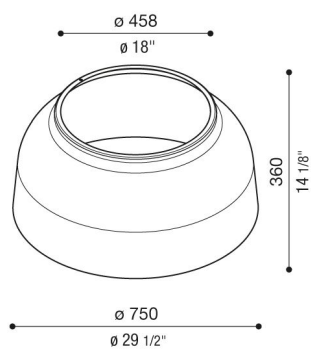

# Dôme métallique pour Beta

LB160003K

**Lombardo.**

## Généralités

Fabricant: Lombardo S.r.l.  
Réf.: LB160003K  
Pièces par carton: