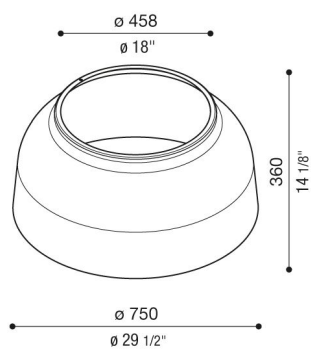

# Dôme métallique pour Beta

LB160003G

**Lombardo.**

## Généralités

Fabricant: Lombardo S.r.l.  
Réf.: LB160003G  
Pièces par carton: