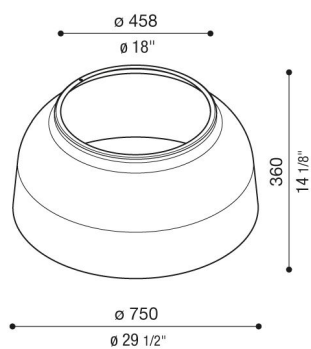

Dôme métallique pour Beta

LB160003G

Lombardo.

Généralités

Fabricant: Lombardo S.r.l.
Réf.: LB160003G
Pièces par carton:

Caractéristiques

Produits associés: Beta 2, Beta 4

Normes et marques de conformité: