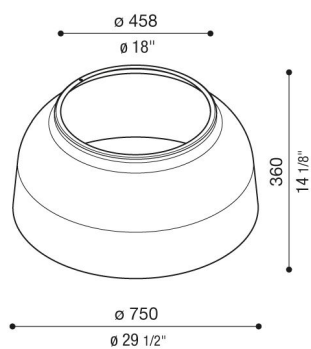

Dôme métallique pour Beta

LB160003B

Lombardo.

Généralités

Fabricant: Lombardo S.r.l.
Réf.: LB160003B
Pièces par carton:

Caractéristiques

Produits associés: Beta 2, Beta 4

Normes et marques de conformité: