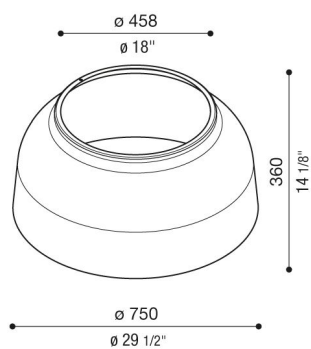

# Dôme métallique pour Beta

LB160003B

**Lombardo.**

## Généralités

Fabricant: Lombardo S.r.l.  
Réf.: LB160003B  
Pièces par carton: