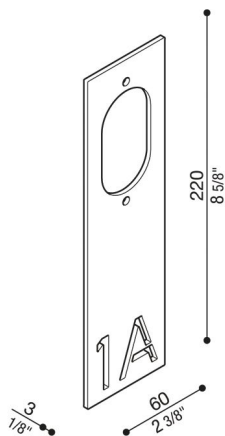

# Cover Trend 60

LB1290002

**Lombardo.**

## Généralités

Fabricant:	Lombardo S.r.l.
Réf.:	LB1290002
Pièces par carton:	1