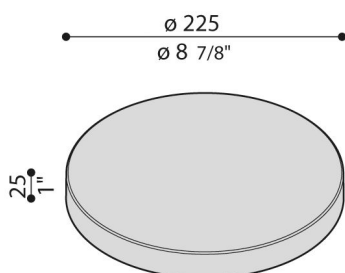

Cover Line 220 Zero

LB1130014

Lombardo.

Généralités

Fabricant:	Lombardo S.r.l.
Réf.:	LB1130014
Pièces par carton:	1

Caractéristiques

Produits associés:	Line 220
--------------------	----------

Normes et marques de conformité:	CE UK EA
----------------------------------	-------------