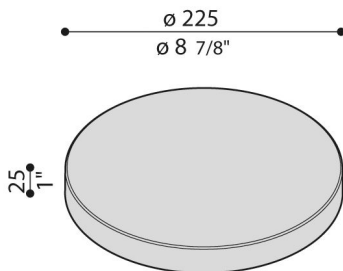

Cover Line 220 Zero

LB1130014

Lombardo.

Généralités

Fabricant:	Lombardo S.r.l.
Réf.:	LB1130014
Pièces par carton:	1

Caractéristiques

Produits associés:	Line 220
--------------------	----------

Normes et marques de conformité:	CE UK EA
----------------------------------	-------------