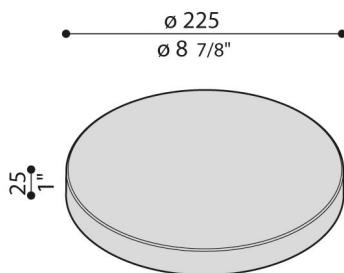

Cover Line 220 Zero

LB1130014

Lombardo.

Généralités

Fabricant:	Lombardo S.r.l.
Réf.:	LB1130014
Pièces par carton:	1

Caractéristiques

Produits associés:	Line 220
--------------------	----------

Normes et marques de conformité:	CE UK EA
----------------------------------	-------------