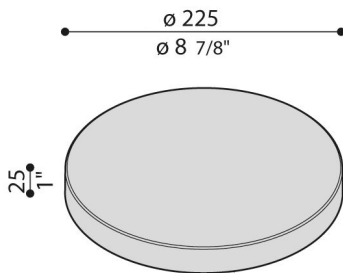

Cover Line 220 Zero

LB1130013

Lombardo.

Généralités

Fabricant:	Lombardo S.r.l.
Réf.:	LB1130013
Pièces par carton:	1

Caractéristiques

Produits associés:	Line 220
--------------------	----------

Normes et marques de conformité:	CE UK EA
----------------------------------	-------------

Désignation du produit:

Accessoire en aluminium pour la version CUT-OFF, haute résistance à l'oxydation grâce au traitement de passivation à base de zirconium et laquage poudre à base de résines polyesters, fixées aux rayons UV. L'installation du modèle LINE 220, no compris, est obligatoire.