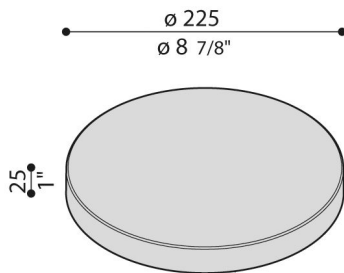

Cover Line 220 Zero

LB1130013

Lombardo.

Généralités

Fabricant:	Lombardo S.r.l.
Réf.:	LB1130013
Pièces par carton:	1

Caractéristiques

Produits associés:	Line 220
--------------------	----------

Normes et marques de conformité:	CE UK EA
----------------------------------	-------------