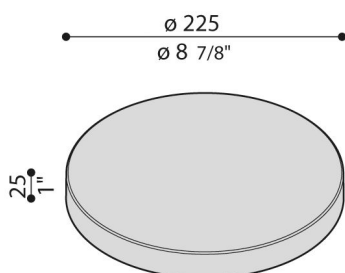

Cover Line 220 Zero

LB1130013

Lombardo.

Généralités

Fabricant:	Lombardo S.r.l.
Réf.:	LB1130013
Pièces par carton:	1

Caractéristiques

Produits associés:	Line 220
--------------------	----------

Normes et marques de conformité:	CE UK EA
----------------------------------	-------------