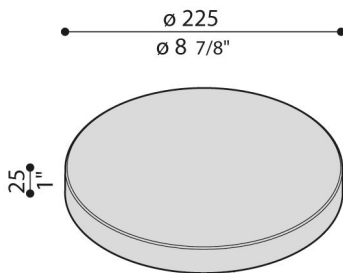

Cover Line 220 Zero

LB1130012

Lombardo.

Généralités

Fabricant:	Lombardo S.r.l.
Code de l'Article:	LB1130012
Pièces par carton:	1

Caractéristiques

Produits associés:	Line 220
--------------------	----------

Normes et marques de conformité:	CE UK EA
----------------------------------	-------------

Désignation du produit:

Accessoire en aluminium pour la version CUT-OFF, haute résistance à l'oxydation grâce au traitement de passivation à base de zirconium et laquage poudre à base de résines polyesters, fixées aux rayons UV. L'installation du modèle LINE 220, no compris, est obligatoire.