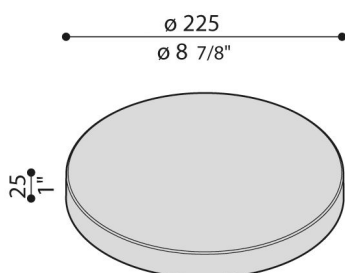

Cover Line 220 Zero

LB1130012

Lombardo.

Généralités

Fabricant:	Lombardo S.r.l.
Réf.:	LB1130012
Pièces par carton:	1

Caractéristiques

Produits associés:	Line 220
--------------------	----------

Normes et marques de conformité:	CE UK EA
----------------------------------	-------------