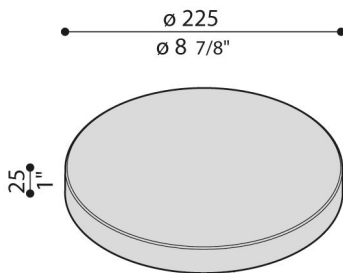

Cover Line 220 Zero

LB1130012

Lombardo.

Généralités

Fabricant:	Lombardo S.r.l.
Réf.:	LB1130012
Pièces par carton:	1

Caractéristiques

Produits associés:	Line 220
--------------------	----------

Normes et marques de conformité:	CE UK EA
----------------------------------	-------------

Désignation du produit:

Accessoire en aluminium pour la version CUT-OFF, haute résistance à l'oxydation grâce au traitement de passivation à base de zirconium et laquage poudre à base de résines polyesters, fixées aux rayons UV. L'installation du modèle LINE 220, no compris, est obligatoire.