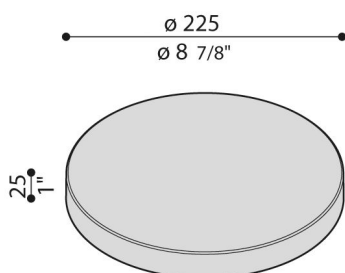

Cover Line 220 Zero

LB1130011

Lombardo.

Généralités

Fabricant:	Lombardo S.r.l.
Réf.:	LB1130011
Pièces par carton:	1

Caractéristiques

Produits associés:	Line 220
--------------------	----------

Normes et marques de conformité:	CE UK EA
----------------------------------	-------------