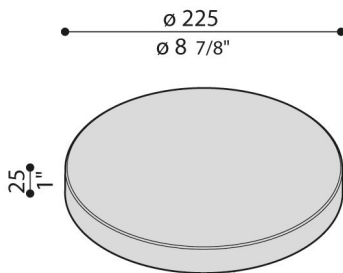

Cover Line 220 Zero

LB1130011

Lombardo.

Généralités

Fabricant:	Lombardo S.r.l.
Réf.:	LB1130011
Pièces par carton:	1

Caractéristiques

Produits associés:	Line 220
--------------------	----------

Normes et marques de conformité:	CE UK EA
----------------------------------	-------------

Désignation du produit:

Accessoire en aluminium pour la version CUT-OFF, haute résistance à l'oxydation grâce au traitement de passivation à base de zirconium et laquage poudre à base de résines polyesters, fixées aux rayons UV. L'installation du modèle LINE 220, no compris, est obligatoire.