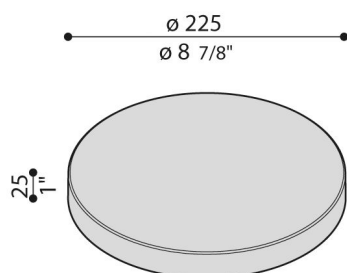

Cover Line 220 Zero

LB1130011

Lombardo.

Généralités

Fabricant:	Lombardo S.r.l.
Réf.:	LB1130011
Pièces par carton:	1

Caractéristiques

Produits associés:	Line 220
--------------------	----------

Normes et marques de conformité:	CE UK EA
----------------------------------	-------------