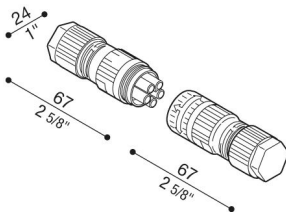

Connecteur mâle/femelle à 5 broches DALI

LB156002

Lombardo.

Généralités

Fabricant: Lombardo S.r.l.
Réf.: LB156002
Pièces par carton:

Caractéristiques

Produits associés: Rol 1200, Rol 600, Rol 900, In-Rol 600, In-Rol 900, In-Rol 1200, Delta 0 Arc, Delta 0 Asimmetrico, Delta 3 Asimmetrico, Delta 0 Soft, Delta 0 Simmetrico, Delta 3 Simmetrico, Delta 3 Circular, Delta 2 Simmetrico, Delta 2 Circular, Delta 1 Circular, Delta 2 Asimmetrico, Delta 1 Simmetrico, Beta 2, Beta 4

Normes et marques de conformité:

Désignation du produit:

Accessoire IP66/IP68 pour connecter deux produits en série DALI. Convient pour un câble $\varnothing 7/13,5$.