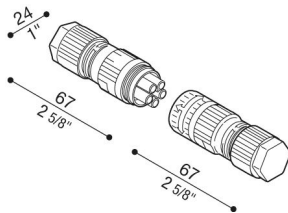

Connecteur mâle/femelle à 5 broches DALI

LB156002

Lombardo.

Généralités

Fabricant: Lombardo S.r.l.
Réf.: LB156002
Pièces par carton:

Caractéristiques

Produits associés: Rol 1200, Rol 600, Rol 900, In-Rol 600, In-Rol 900, In-Rol 1200, Delta 0 Arc, Delta 0 Asimmetrico, Delta 3 Asimmetrico, Delta 0 Soft, Delta 0 Simmetrico, Delta 3 Simmetrico, Delta 3 Circular, Delta 2 Simmetrico, Delta 2 Circular, Delta 1 Asimmetrico, Delta 1 Simmetrico, Beta 2, Beta 4

Normes et marques de conformité:

Désignation du produit:

Accessoire IP66/IP68 pour connecter deux produits en série DALI. Convient pour un câble $\varnothing 7/13,5$.