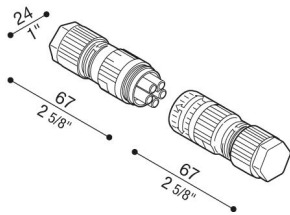

Connecteur mâle/femelle à 5 broches DALI

Lombardo.

LB156002

Généralités

Fabricant: Lombardo S.r.l.
Réf.: LB156002
Pièces par carton:

Caractéristiques

Produits associés: Rol 1200, Rol 600, Rol 900, In-Rol 600, In-Rol 1200, In-Rol 900, Delta 3 Asimmetrico, Delta 3 Simmetrico, Delta 3 Circular, Delta 0 Simmetrico, Delta 0 Soft, Delta 0 Asimmetrico, Delta 0 Arc, Delta 1 Circular, Delta 1 Simmetrico, Delta 2 Asimmetrico, Delta 1 Asimmetrico, Delta 2 Circular, Delta 2 Simmetrico, Beta 4, Beta 2

Normes et marques de conformité:

Désignation du produit:

Accessoire IP66/IP68 pour connecter deux produits en série DALI. Convient pour un câble $\varnothing 7/13,5$.