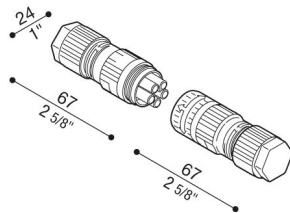

Connecteur mâle/femelle à 5 broches DALI

LB156002

Lombardo.

Généralités

Fabricant: Lombardo S.r.l.
Réf.: LB156002
Pièces par carton:

Caractéristiques

Produits associés: Rol 1200, Rol 600, Rol 900, In-Rol 600, In-Rol 900, In-Rol 1200, Delta 3 Simmetrico, Delta 0 Arc, Delta 0 Asimmetrico, Delta 0 Soft, Delta 0 Simmetrico, Delta 3 Circular, Delta 3 Asimmetrico, Delta 2 Circular, Delta 2 Simmetrico, Delta 1 Circular, Delta 2 Asimmetrico, Delta 1 Simmetrico, Delta 1 Asimmetrico, Beta 2, Beta 4

Normes et marques de conformité:

Désignation du produit:

Accessoire IP66/IP68 pour connecter deux produits en série DALI. Convient pour un câble $\varnothing 7/13,5$.