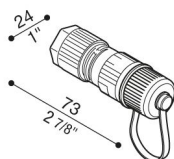

Connecteur femelle + Couvercle d'extrémité ON-OFF

Lombardo.

LB156003

Généralités

Fabricant: Lombardo S.r.l.
Réf.: LB156003
Pièces par carton:

Caractéristiques

Produits associés: Rol 1200, Rol 600, Rol 900

Normes et marques de conformité: 

Désignation du produit:

Accessoire non inclus dans les produits Rol et In-Rol. Convient pour un câble $\varnothing 7/13,5$.