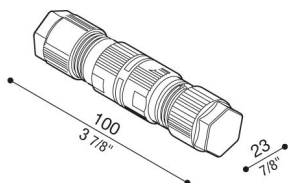

Connecteur femelle + Couvercle d'extrémité DALI

Lombardo.

LB156004

Généralités

Fabricant:	Lombardo S.r.l.
Réf.:	LB156004
Pièces par carton:	

Caractéristiques

Produits associés:	Rol 1200, Rol 600, Rol 900
--------------------	----------------------------

Normes et marques de conformité:	CE UK EA
----------------------------------	----------

Désignation du produit:

Accessoire non inclus dans les produits Rol et In-Rol. Convient pour un câble $\varnothing 7/13,5$.