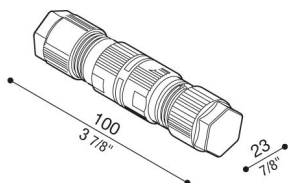

Connecteur femelle + Couvercle d'extrémité DALI

Lombardo.

LB156004

Généralités

Fabricant: Lombardo S.r.l.
Réf.: LB156004
Pièces par carton:

Caractéristiques

Produits associés: Rol 1200, Rol 600, Rol 900

Normes et marques de conformité: 

Désignation du produit:

Accessoire non inclus dans les produits Rol et In-Rol. Convient pour un câble $\varnothing 7/13,5$.