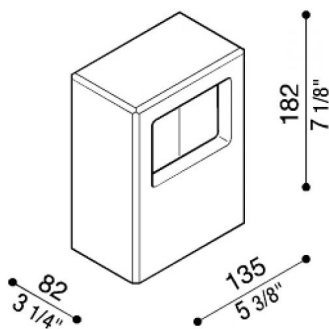

Cemento Style 103

LB11854

Lombardo.

Généralités

Installation:	Piquet
Modèle:	Cemento Style
Fabricant:	Lombardo S.r.l.
Design:	Design by Italo Belussi
Réf.:	LB11854
Pièces par carton:	1

Caractéristiques

Produits associés:	Stile Next 103, Stile Next 103 Asimmetrica
--------------------	--

Poids brut du support avec bâti inclus: 2.7Kg/5.95Lb.

Produits complémentaires: Stile Next 103 - Stile Next 103 Asimmetrica.