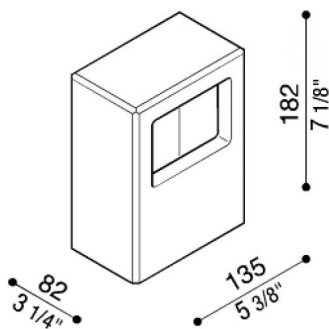

Cemento Style 103

LB11854

Lombardo.

Généralités

Installation:	Piquet
Modèle:	Cemento Style
Fabricant:	Lombardo S.r.l.
Design:	Design by Italo Belussi
Code de l'Article:	LB11854
Pièces par carton:	1

Caractéristiques

Produits associés:	Stile Next 103, Stile Next 103 Asimmetrica
--------------------	--

Normes et marques de conformité:	CE UK EN
----------------------------------	-------------

Désignation du produit:

Appareil non inclus. Structure en ciment pour installation au sol avec visserie (fixation).

Poids brut du support avec bâti inclus: 2.7Kg/5.95Lb.

Produits complémentaires: Stile Next 103 - Stile Next 103 Asimmetrica.