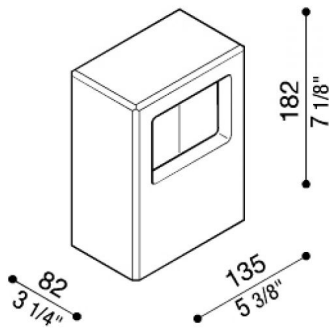

Cemento Style 103

LB11854

Lombardo.

Généralités

Installation:	Piquet
Modèle:	Cemento Style
Fabricant:	Lombardo S.r.l.
Design:	Design by Italo Belussi
Réf.:	LB11854
Pièces par carton:	1

Caractéristiques

Produits associés:	Stile Next 103, Stile Next 103 Asimmetrica
--------------------	--

Poids brut du support avec bâti inclus: 2.7Kg/5.95Lb.

Produits complémentaires: Stile Next 103 - Stile Next 103 Asimmetrica.