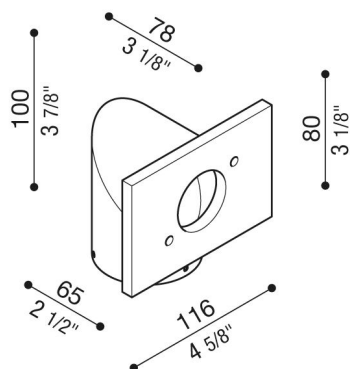

# Bras Trend 110

LB1080004

**Lombardo.**

## Généralités

Installation:	Poteau 1 de lampe
Fabricant:	Lombardo S.r.l.
Réf.:	LB1080004
Pièces par carton:	1

## Désignation du produit:

Convient pour une installation en extérieur. Montage sur poteau dia. 60 mm. Bras réalisé en métal zingué à froid, très haute résistance à l'oxydation et laquage poudre à base de résines polyesters, fixées aux rayons UV. Visserie en acier inox A4.