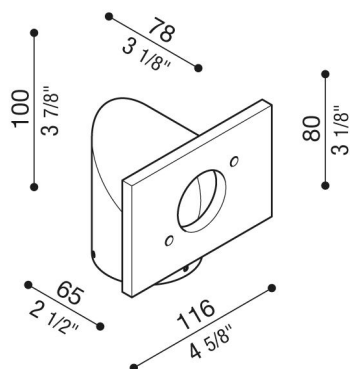

Bras Trend 110

LB1080004

Lombardo.

Généralités

Installation:	Poteau 1 de lampe
Fabricant:	Lombardo S.r.l.
Code de l'Article:	LB1080004
Pièces par carton:	1

Caractéristiques

Produits associés:	Trend 110, Trend U&D 110, Trend U&D 110 Blade
--------------------	--

Normes et marques de conformité:

Désignation du produit:

Convient pour une installation en extérieur. Montage sur poteau dia. 60 mm. Bras réalisé en métal zingué à froid, très haute résistance à l'oxydation et laquage poudre à base de résines polyesters, fixées aux rayons UV. Visserie en acier inox A4.