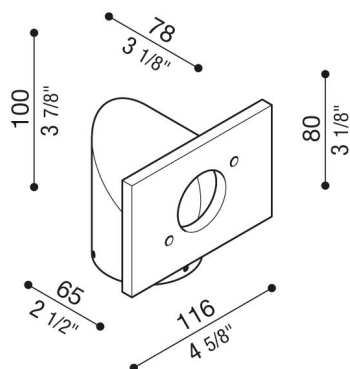

Bras Trend 110

LB1080004

Lombardo.

Généralités

Installation:	Poteau 1 de lampe
Fabricant:	Lombardo S.r.l.
Réf.:	LB1080004
Pièces par carton:	1

Caractéristiques

Produits associés:	Trend 110, Trend U&D 110, Trend U&D 110 Blade
--------------------	--

Normes et marques de conformité:

Désignation du produit:

Convient pour une installation en extérieur. Montage sur poteau dia. 60 mm. Bras réalisé en métal zingué à froid, très haute résistance à l'oxydation et laquage poudre à base de résines polyesters, fixées aux rayons UV. Visserie en acier inox A4.