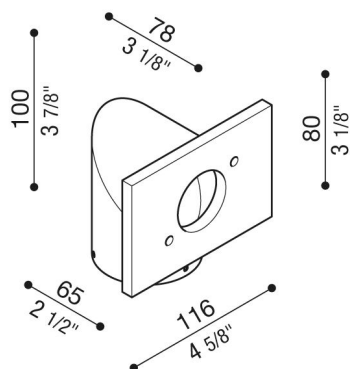

# Bras Trend 110

LB1080003

**Lombardo.**

## Généralités

Installation:	Poteau 1 de lampe
Fabricant:	Lombardo S.r.l.
Réf.:	LB1080003
Pièces par carton:	1

## Désignation du produit:

Convient pour une installation en extérieur. Montage sur poteau dia. 60 mm. Bras réalisé en métal zingué à froid, très haute résistance à l'oxydation et laquage poudre à base de résines polyesters, fixées aux rayons UV. Visserie en acier inox A4.