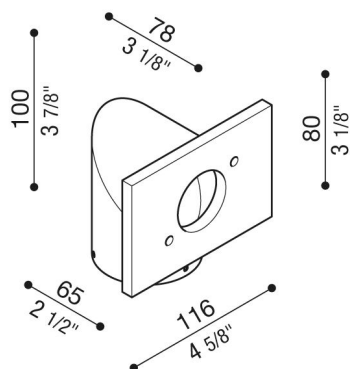

Désignation du produit:

Convient pour une installation en extérieur. Montage sur poteau dia. 60 mm. Bras réalisé en métal zingué à froid, très haute résistance à l'oxydation et laquage poudre à base de résines polyesters, fixées aux rayons UV. Visserie en acier inox A4.