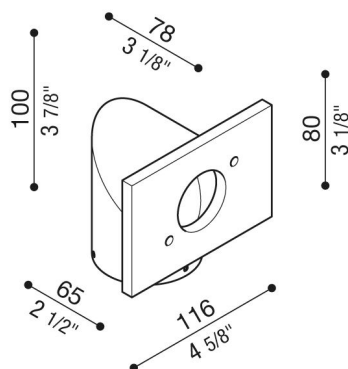

Bras Trend 110

LB1080003

Lombardo.

Généralités

Installation:	Poteau 1 de lampe
Fabricant:	Lombardo S.r.l.
Code de l'Article:	LB1080003
Pièces par carton:	1

Caractéristiques

Produits associés:	Trend 110, Trend U&D 110, Trend U&D 110 Blade
--------------------	--

Normes et marques de conformité:

Désignation du produit:

Convient pour une installation en extérieur. Montage sur poteau dia. 60 mm. Bras réalisé en métal zingué à froid, très haute résistance à l'oxydation et laquage poudre à base de résines polyester, fixées aux rayons UV. Visserie en acier inox A4.