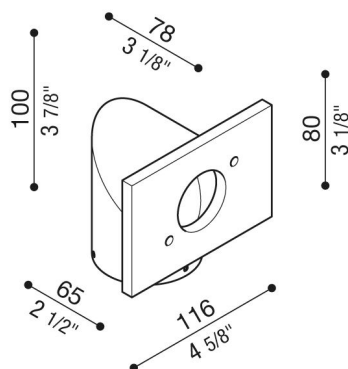

Bras Trend 110

LB1080002

Lombardo.

Généralités

Installation:	Poteau 1 de lampe
Fabricant:	Lombardo S.r.l.
Réf.:	LB1080002
Pièces par carton:	1

Caractéristiques

Produits associés:	Trend 110, Trend U&D 110, Trend U&D 110 Blade
--------------------	--

Normes et marques de conformité:

Désignation du produit:

Convient pour une installation en extérieur. Montage sur poteau dia. 60 mm. Bras réalisé en métal zingué à froid, très haute résistance à l'oxydation et laquage poudre à base de résines polyesters, fixées aux rayons UV. Visserie en acier inox A4.