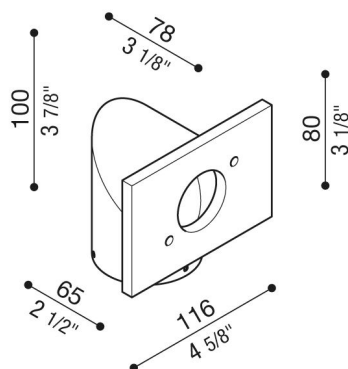

Bras Trend 110

LB1080001

Lombardo.

Généralités

Installation:	Poteau 1 de lampe
Fabricant:	Lombardo S.r.l.
Réf.:	LB1080001
Pièces par carton:	1

Caractéristiques

Produits associés:	Trend 110, Trend U&D 110, Trend U&D 110 Blade
--------------------	--

Normes et marques de conformité:

Désignation du produit:

Convient pour une installation en extérieur. Montage sur poteau dia. 60 mm. Bras réalisé en métal zingué à froid, très haute résistance à l'oxydation et laquage poudre à base de résines polyester, fixées aux rayons UV. Visserie en acier inox A4.