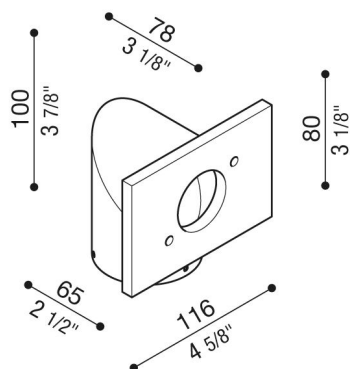

Bras Trend 110

LB1080001

Lombardo.

Généralités

Installation:	Poteau 1 de lampe
Fabricant:	Lombardo S.r.l.
Réf.:	LB1080001
Pièces par carton:	1

Caractéristiques

Produits associés:	Trend 110, Trend U&D 110, Trend U&D 110 Blade
--------------------	--

Normes et marques de conformité:

Désignation du produit:

Convient pour une installation en extérieur. Montage sur poteau dia. 60 mm. Bras réalisé en métal zingué à froid, très haute résistance à l'oxydation et laquage poudre à base de résines polyesters, fixées aux rayons UV. Visserie en acier inox A4.