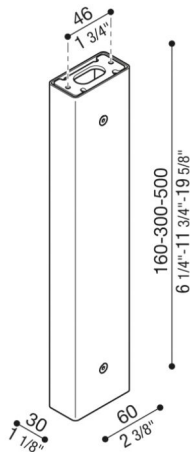

Bras Tag110/Tag210

LB1150026

Lombardo.

Généralités

Installation:	Mur, Plafond
Fabricant:	Lombardo S.r.l.
Design:	Design by Giancarlo Alci
Réf.:	LB1150026
Pièces par carton:	1

Caractéristiques

Produits associés:	Tag 210 White, Tag 210 Power, Tag 110, Tag 210, Tag 210 Asimmetrico, Tag 110 White
--------------------	--

Normes et marques de conformité:

Désignation du produit:

Possibilité d'installation Tag 110/210 sur poteau, hauteur : 500 mm – 300 mm – 160 mm, prévu pour installation au mur et au plafond. Poteau en aluminium extrudé. Excellente résistance à l'oxydation grâce au traitement de passivation à base de zirconium et à la peinture avec résines polyester stabilisées aux rayons UV. Boulonnerie en acier inox A4. Kit de fixation et tige en acier compris.