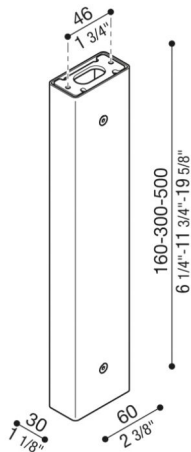

Bras Tag110/Tag210

LB1150026

Lombardo.

Généralités

Installation:	Mur, Plafond
Fabricant:	Lombardo S.r.l.
Design:	Design by Giancarlo Alci
Réf.:	LB1150026
Pièces par carton:	1

Caractéristiques

Produits associés:	Tag 210 White, Tag 210 Power, Tag 110, Tag 210, Tag 210 Asimmetrico, Tag 110 White
--------------------	--

Normes et marques de conformité:

Désignation du produit:

Possibilité d'installation Tag 110/210 sur poteau, hauteur : 500 mm – 300 mm – 160 mm, prévu pour installation au mur et au plafond. Poteau en aluminium extrudé. Excellente résistance à l'oxydation grâce au traitement de passivation à base de zirconium et à la peinture avec résines polyester stabilisées aux rayons UV. Boulonnerie en acier inox A4. Kit de fixation et tige en acier compris.