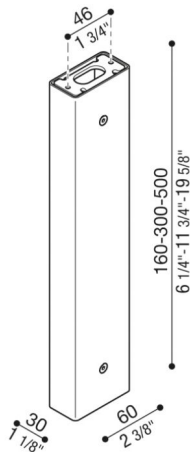

Bras Tag110/Tag210

LB1150026

Lombardo.

Généralités

| | |
|--------------------|--------------------------|
| Installation: | Mur, Plafond |
| Fabricant: | Lombardo S.r.l. |
| Design: | Design by Giancarlo Alci |
| Réf.: | LB1150026 |
| Pièces par carton: | 1 |

Caractéristiques

| | |
|--------------------|--|
| Produits associés: | Tag 210 White, Tag 210 Power, Tag 110, Tag 210, Tag 210 Asimmetrico, Tag 110 White |
|--------------------|--|

Normes et marques de conformité:

Désignation du produit:

Possibilité d'installation Tag 110/210 sur poteau, hauteur : 500 mm – 300 mm – 160 mm, prévu pour installation au mur et au plafond. Poteau en aluminium extrudé. Excellente résistance à l'oxydation grâce au traitement de passivation à base de zirconium et à la peinture avec résines polyester stabilisées aux rayons UV. Boulonnerie en acier inox A4. Kit de fixation et tige en acier compris.