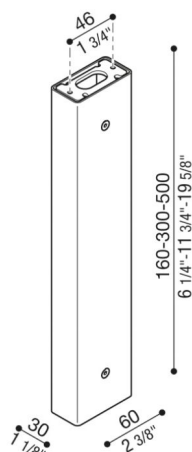

Bras Tag110/Tag210

LB1150026

Lombardo.

Généralités

Installation:	Mur, Plafond
Fabricant:	Lombardo S.r.l.
Design:	Design by Giancarlo Alci
Code de l'Article:	LB1150026
Pièces par carton:	1

Caractéristiques

Produits associés:	Tag 210 White, Tag 210 Power, Tag 110, Tag 210, Tag 210 Asimmetrico, Tag 110 White
--------------------	--

Normes et marques de conformité:

Désignation du produit:

Possibilité d'installation Tag 110/210 sur poteau, hauteur : 500 mm – 300 mm – 160 mm, prévu pour installation au mur et au plafond. Poteau en aluminium extrudé. Excellente résistance à l'oxydation grâce au traitement de passivation à base de zirconium et à la peinture avec résines polyester stabilisées aux rayons UV. Boulonnerie en acier inox A4. Kit de fixation et tige en acier compris.