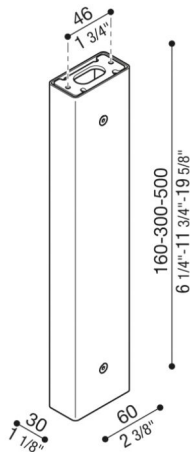

Bras Tag110/Tag210

LB1150025

Lombardo.

Généralités

Installation:	Mur, Plafond
Fabricant:	Lombardo S.r.l.
Design:	Design by Giancarlo Alci
Réf.:	LB1150025
Pièces par carton:	1

Caractéristiques

Produits associés:	Tag 210 White, Tag 210 Power, Tag 110, Tag 210, Tag 210 Asimmetrico, Tag 110 White
--------------------	--

Normes et marques de conformité:

Désignation du produit:

Possibilité d'installation Tag 110/210 sur poteau, hauteur : 500 mm – 300 mm – 160 mm, prévu pour installation au mur et au plafond. Poteau en aluminium extrudé. Excellente résistance à l'oxydation grâce au traitement de passivation à base de zirconium et à la peinture avec résines polyester stabilisées aux rayons UV. Boulonnerie en acier inox A4. Kit de fixation et tige en acier compris.