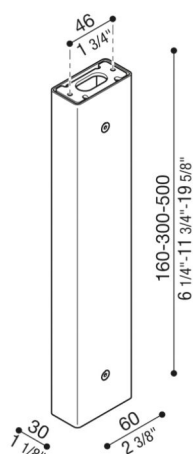

Bras Tag110/Tag210

LB1150025

Lombardo.

Généralités

Installation:	Mur, Plafond
Fabricant:	Lombardo S.r.l.
Design:	Design by Giancarlo Alci
Code de l'Article:	LB1150025
Pièces par carton:	1

Caractéristiques

Produits associés:	Tag 210 White, Tag 210 Power, Tag 110, Tag 210, Tag 210 Asimmetrico, Tag 110 White
--------------------	--

Normes et marques de conformité:

Désignation du produit:

Possibilité d'installation Tag 110/210 sur poteau, hauteur : 500 mm – 300 mm – 160 mm, prévu pour installation au mur et au plafond. Poteau en aluminium extrudé. Excellente résistance à l'oxydation grâce au traitement de passivation à base de zirconium et à la peinture avec résines polyester stabilisées aux rayons UV. Boulonnerie en acier inox A4. Kit de fixation et tige en acier compris.