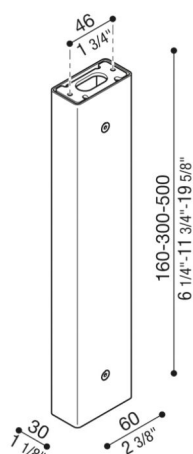

# Bras Tag110/Tag210

LB1150025

**Lombardo.**

## Généralités

Installation:	Mur, Plafond
Fabricant:	Lombardo S.r.l.
Design:	Design by Giancarlo Alci
Réf.:	LB1150025
Pièces par carton:	1

## Caractéristiques

Produits associés:	Tag 210 White, Tag 210 Power, Tag 110, Tag 210, Tag 210 Asimmetrico, Tag 110 White
--------------------	--

Normes et marques de conformité:

## Désignation du produit:

Possibilité d'installation Tag 110/210 sur poteau, hauteur : 500 mm – 300 mm – 160 mm, prévu pour installation au mur et au plafond. Poteau en aluminium extrudé. Excellente résistance à l'oxydation grâce au traitement de passivation à base de zirconium et à la peinture avec résines polyester stabilisées aux rayons UV. Boulonnerie en acier inox A4. Kit de fixation et tige en acier compris.