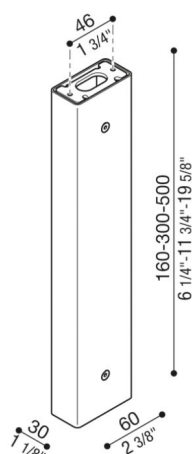

Bras Tag110/Tag210

LB1150025

Lombardo.

Généralités

Installation:	Mur, Plafond
Fabricant:	Lombardo S.r.l.
Design:	Design by Giancarlo Alci
Réf.:	LB1150025
Pièces par carton:	1

Caractéristiques

Produits associés:	Tag 210 White, Tag 210 Power, Tag 110, Tag 210, Tag 210 Asimmetrico, Tag 110 White
--------------------	--

Normes et marques de conformité:

Désignation du produit:

Possibilité d'installation Tag 110/210 sur poteau, hauteur : 500 mm – 300 mm – 160 mm, prévu pour installation au mur et au plafond. Poteau en aluminium extrudé. Excellente résistance à l'oxydation grâce au traitement de passivation à base de zirconium et à la peinture avec résines polyester stabilisées aux rayons UV. Boulonnerie en acier inox A4. Kit de fixation et tige en acier compris.