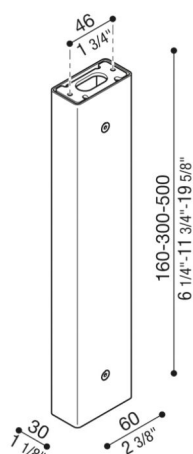

Bras Tag110/Tag210

LB1150024

Lombardo.

Généralités

Installation:	Mur, Plafond
Fabricant:	Lombardo S.r.l.
Design:	Design by Giancarlo Alci
Réf.:	LB1150024
Pièces par carton:	1

Caractéristiques

Produits associés:	Tag 210 White, Tag 210 Power, Tag 110, Tag 210, Tag 210 Asimmetrico, Tag 110 White
--------------------	------------------------------------------------------------------------------------

Normes et marques de conformité:

Désignation du produit:

Possibilité d'installation Tag 110/210 sur poteau, hauteur : 500 mm – 300 mm – 160 mm, prévu pour installation au mur et au plafond. Poteau en aluminium extrudé. Excellente résistance à l'oxydation grâce au traitement de passivation à base de zirconium et à la peinture avec résines polyester stabilisées aux rayons UV. Boulonnerie en acier inox A4. Kit de fixation et tige en acier compris.