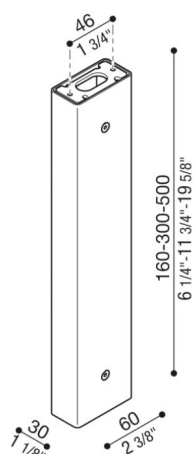

Bras Tag110/Tag210

LB1150024

Lombardo.

Généralités

Installation:	Mur, Plafond
Fabricant:	Lombardo S.r.l.
Design:	Design by Giancarlo Alci
Réf.:	LB1150024
Pièces par carton:	1

Caractéristiques

Produits associés:	Tag 210 White, Tag 210 Power, Tag 110, Tag 210, Tag 210 Asimmetrico, Tag 110 White
--------------------	--

Normes et marques de conformité:

Désignation du produit:

Possibilité d'installation Tag 110/210 sur poteau, hauteur : 500 mm – 300 mm – 160 mm, prévu pour installation au mur et au plafond. Poteau en aluminium extrudé. Excellente résistance à l'oxydation grâce au traitement de passivation à base de zirconium et à la peinture avec résines polyester stabilisées aux rayons UV. Boulonnerie en acier inox A4. Kit de fixation et tige en acier compris.