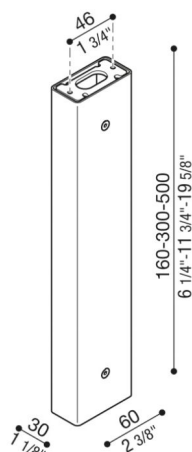

Bras Tag110/Tag210

LB1150024

Lombardo.

Généralités

Installation:	Mur, Plafond
Fabricant:	Lombardo S.r.l.
Design:	Design by Giancarlo Alci
Réf.:	LB1150024
Pièces par carton:	1

Caractéristiques

Produits associés:	Tag 210 White, Tag 210 Power, Tag 110, Tag 210, Tag 210 Asimmetrico, Tag 110 White
--------------------	--

Normes et marques de conformité:

Désignation du produit:

Possibilité d'installation Tag 110/210 sur poteau, hauteur : 500 mm – 300 mm – 160 mm, prévu pour installation au mur et au plafond. Poteau en aluminium extrudé. Excellente résistance à l'oxydation grâce au traitement de passivation à base de zirconium et à la peinture avec résines polyester stabilisées aux rayons UV. Boulonnerie en acier inox A4. Kit de fixation et tige en acier compris.