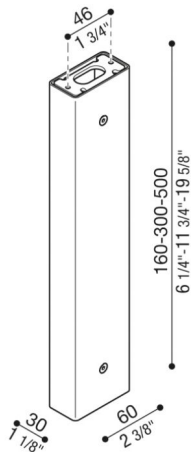

Bras Tag110/Tag210

LB1150024

Lombardo.

Généralités

Installation:	Mur, Plafond
Fabricant:	Lombardo S.r.l.
Design:	Design by Giancarlo Alci
Code de l'Article:	LB1150024
Pièces par carton:	1

Caractéristiques

Produits associés:	Tag 210 White, Tag 210 Power, Tag 110, Tag 210, Tag 210 Asimmetrico, Tag 110 White
--------------------	--

Normes et marques de conformité:

Désignation du produit:

Possibilité d'installation Tag 110/210 sur poteau, hauteur : 500 mm – 300 mm – 160 mm, prévu pour installation au mur et au plafond. Poteau en aluminium extrudé. Excellente résistance à l'oxydation grâce au traitement de passivation à base de zirconium et à la peinture avec résines polyester stabilisées aux rayons UV. Boulonnerie en acier inox A4. Kit de fixation et tige en acier compris.