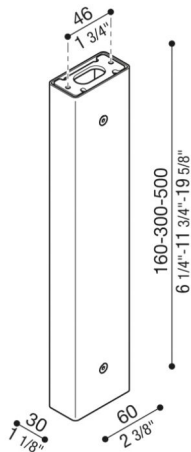

Bras Tag110/Tag210

LB1150023

Lombardo.

Généralités

Installation:	Mur, Plafond
Fabricant:	Lombardo S.r.l.
Design:	Design by Giancarlo Alci
Réf.:	LB1150023
Pièces par carton:	1

Caractéristiques

Produits associés:	Tag 210 White, Tag 210 Power, Tag 110, Tag 210, Tag 210 Asimmetrico, Tag 110 White
--------------------	--

Normes et marques de conformité:

Désignation du produit:

Possibilité d'installation Tag 110/210 sur poteau, hauteur : 500 mm – 300 mm – 160 mm, prévu pour installation au mur et au plafond. Poteau en aluminium extrudé. Excellente résistance à l'oxydation grâce au traitement de passivation à base de zirconium et à la peinture avec résines polyester stabilisées aux rayons UV. Boulonnerie en acier inox A4. Kit de fixation et tige en acier compris.