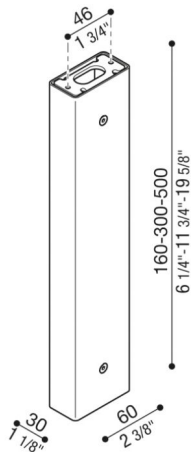

# Bras Tag110/Tag210

LB1150023

**Lombardo.**

## Généralités

Installation:	Mur, Plafond
Fabricant:	Lombardo S.r.l.
Design:	Design by Giancarlo Alci
Code de l'Article:	LB1150023
Pièces par carton:	1

## Caractéristiques

Produits associés:	Tag 210 White, Tag 210 Power, Tag 110, Tag 210, Tag 210 Asimmetrico, Tag 110 White
--------------------	--

Normes et marques de conformité:

## Désignation du produit:

Possibilité d'installation Tag 110/210 sur poteau, hauteur : 500 mm – 300 mm – 160 mm, prévu pour installation au mur et au plafond. Poteau en aluminium extrudé. Excellente résistance à l'oxydation grâce au traitement de passivation à base de zirconium et à la peinture avec résines polyester stabilisées aux rayons UV. Boulonnerie en acier inox A4. Kit de fixation et tige en acier compris.