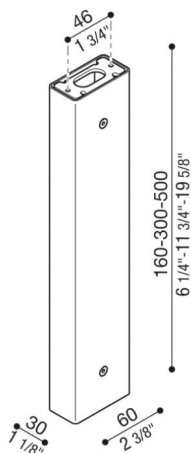

Bras Tag110/Tag210

LB1150023

Lombardo.

Généralités

Installation:	Mur, Plafond
Fabricant:	Lombardo S.r.l.
Design:	Design by Giancarlo Alci
Réf.:	LB1150023
Pièces par carton:	1

Caractéristiques

Produits associés:	Tag 210 White, Tag 210 Power, Tag 110, Tag 210, Tag 210 Asimmetrico, Tag 110 White
--------------------	--

Normes et marques de conformité:

Désignation du produit:

Possibilité d'installation Tag 110/210 sur poteau, hauteur : 500 mm – 300 mm – 160 mm, prévu pour installation au mur et au plafond. Poteau en aluminium extrudé. Excellente résistance à l'oxydation grâce au traitement de passivation à base de zirconium et à la peinture avec résines polyester stabilisées aux rayons UV. Boulonnerie en acier inox A4. Kit de fixation et tige en acier compris.