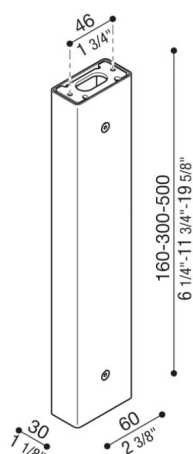

# Bras Tag110/Tag210

LB1150022

**Lombardo.**

## Généralités

Installation:	Mur, Plafond
Fabricant:	Lombardo S.r.l.
Design:	Design by Giancarlo Alci
Code de l'Article:	LB1150022
Pièces par carton:	1

## Caractéristiques

Produits associés:	Tag 210 White, Tag 210 Power, Tag 110, Tag 210, Tag 210 Asimmetrico, Tag 110 White
--------------------	--

Normes et marques de conformité:

## Désignation du produit:

Possibilité d'installation Tag 110/210 sur poteau, hauteur : 500 mm – 300 mm – 160 mm, prévu pour installation au mur et au plafond. Poteau en aluminium extrudé. Excellente résistance à l'oxydation grâce au traitement de passivation à base de zirconium et à la peinture avec résines polyester stabilisées aux rayons UV. Boulonnerie en acier inox A4. Kit de fixation et tige en acier compris.