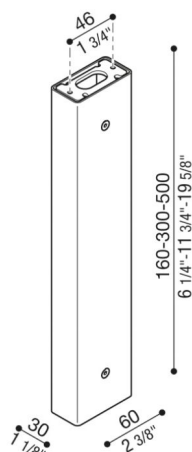

Bras Tag110/Tag210

LB1150022

Lombardo.

Généralités

Installation:	Mur, Plafond
Fabricant:	Lombardo S.r.l.
Design:	Design by Giancarlo Alci
Réf.:	LB1150022
Pièces par carton:	1

Caractéristiques

Produits associés:	Tag 210 White, Tag 210 Power, Tag 110, Tag 210, Tag 210 Asimmetrico, Tag 110 White
--------------------	--

Normes et marques de conformité:

Désignation du produit:

Possibilité d'installation Tag 110/210 sur poteau, hauteur : 500 mm – 300 mm – 160 mm, prévu pour installation au mur et au plafond. Poteau en aluminium extrudé. Excellente résistance à l'oxydation grâce au traitement de passivation à base de zirconium et à la peinture avec résines polyester stabilisées aux rayons UV. Boulonnerie en acier inox A4. Kit de fixation et tige en acier compris.