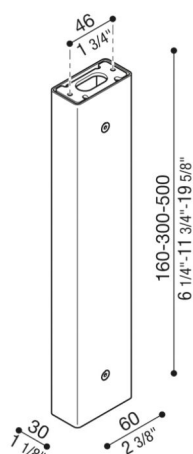

Bras Tag110/Tag210

LB1150021

Lombardo.

Généralités

Installation:	Mur, Plafond
Fabricant:	Lombardo S.r.l.
Design:	Design by Giancarlo Alci
Réf.:	LB1150021
Pièces par carton:	1

Caractéristiques

Produits associés:	Tag 210 White, Tag 210 Power, Tag 110, Tag 210, Tag 210 Asimmetrico, Tag 110 White
--------------------	--

Normes et marques de conformité:

Désignation du produit:

Possibilité d'installation Tag 110/210 sur poteau, hauteur : 500 mm – 300 mm – 160 mm, prévu pour installation au mur et au plafond. Poteau en aluminium extrudé. Excellente résistance à l'oxydation grâce au traitement de passivation à base de zirconium et à la peinture avec résines polyester stabilisées aux rayons UV. Boulonnerie en acier inox A4. Kit de fixation et tige en acier compris.