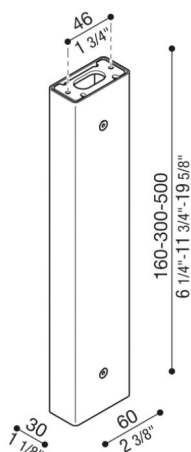

Bras Tag110/Tag210

LB1150021

Lombardo.

Généralités

Installation:	Mur, Plafond
Fabricant:	Lombardo S.r.l.
Design:	Design by Giancarlo Alci
Réf.:	LB1150021
Pièces par carton:	1

Caractéristiques

Produits associés:	Tag 210 White, Tag 210 Power, Tag 110, Tag 210, Tag 210 Asimmetrico, Tag 110 White
--------------------	--

Normes et marques de conformité:

Désignation du produit:

Possibilité d'installation Tag 110/210 sur poteau, hauteur : 500 mm – 300 mm – 160 mm, prévu pour installation au mur et au plafond. Poteau en aluminium extrudé. Excellente résistance à l'oxydation grâce au traitement de passivation à base de zirconium et à la peinture avec résines polyester stabilisées aux rayons UV. Boulonnerie en acier inox A4. Kit de fixation et tige en acier compris.