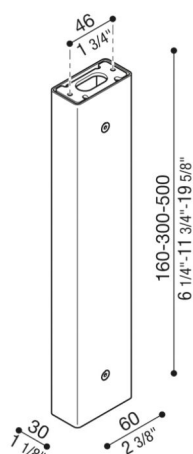

Bras Tag110/Tag210

LB1150020

Lombardo.

Généralités

Installation:	Mur, Plafond
Fabricant:	Lombardo S.r.l.
Design:	Design by Giancarlo Alci
Réf.:	LB1150020
Pièces par carton:	1

Caractéristiques

Produits associés:	Tag 210 White, Tag 210 Power, Tag 110, Tag 210, Tag 210 Asimmetrico, Tag 110 White
--------------------	--

Normes et marques de conformité:

Désignation du produit:

Possibilité d'installation Tag 110/210 sur poteau, hauteur : 500 mm – 300 mm – 160 mm, prévu pour installation au mur et au plafond. Poteau en aluminium extrudé. Excellente résistance à l'oxydation grâce au traitement de passivation à base de zirconium et à la peinture avec résines polyester stabilisées aux rayons UV. Boulonnerie en acier inox A4. Kit de fixation et tige en acier compris.